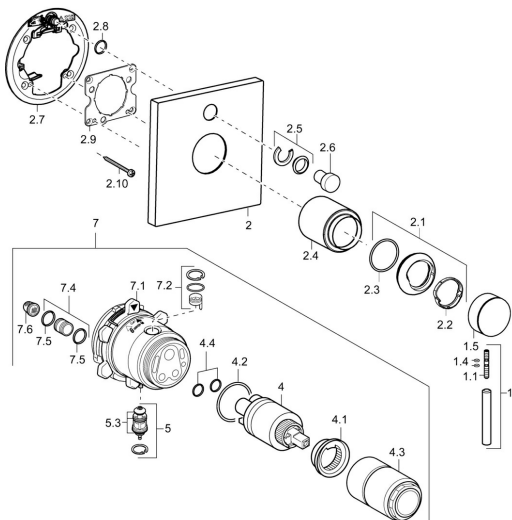

EAN: 4015474186248
static.hansa.com/41113578

Náhradné diely

SP41113573

	Názov	Kód
1	Ovládacia rukoväť, L=50, M5 IG	59913335
1.1	Skrutka, M5x35	59913299
1.4	O-kružok, d 3x1.5	59913100
1.5	Klobúk,krytka Chróm	59913332
1.5	Klobúk,krytka Biela Ukončené	59913334
1.5	Klobúk,krytka Čierna Ukončené	59913333
2	Krycí diel, 150x150 Chróm	59913377
2.1	Krytka Chróm	59913364
2.2	Trecí krúžok	59913363
2.3	O-kružok, d 38x2	59913212
2.4	Ružice Chróm	59913375
2.5	Krytka Eko drez-kapna	59912924
2.6	Tlačidlo Chróm Ukončené	59912925
2.7	Podložka	59913378
2.8	O-kružok, d 7.65x1.78	59902337
2.9	[SK1669]	59913034
2.10	Skrutka, M4.5x80	59912890
4	Kartuš, 3.5 Eco	59912324
4	Kartuš, 3.5 Classic	59913075
4.1	Temperature adjustment limiter	59912325
4.2	O-kružok, d 28.24x2.62 Ukončené	59912590
4.3	Skrutka rukáv, M38x1	59912115
4.4	O-kružok, d 10.10x1.60 Ukončené	59905072
5	Prepínač	59912985
5.3	Tesnenie sada Ukončené	59912997
7	Funkčná jednotka, 3.5 Ukončené	59913379
7	Funkčná jednotka, H/C reversed	59912978
7.1	Blind nut	59912984
7.2	Ventil	59912986
7.4	Pripojovacie šróbenie, (2014-)	59913885
7.5	O-kružok, d 14x2	59912982
7.6	Filtre	59913126
N.I.	Nadstavňový segment, 20 mm	59912754