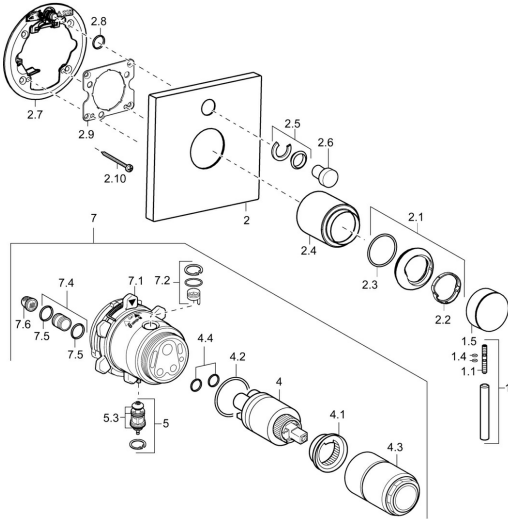

EAN: 4015474186248
static.hansa.com/41113578

Reserveonderdelen

SP41113573

	Naam	Code
1	Handel, L=50, M5 IG	59913335
1.1	Schroef, M5x35	59913299
1.4	O-ring, d 3x1.5	59913100
1.5	Kap Chroom	59913332
1.5	Kap Wit Stopgezet	59913334
1.5	Kap Zwart Stopgezet	59913333
2	Afdekplaat, 150x150 Chroom	59913377
2.1	Kap Chroom	59913364
2.2	Glijring wit	59913363
2.3	O-ring, d 38x2	59913212
2.4	Rosassen Chroom	59913375
2.5	Kapmet begrenzer keuken	59912924
2.6	Push button Chroom Stopgezet	59912925
2.7	Verstevigingsplaat	59913378
2.8	O-ring, d 7.65x1.78	59902337
2.9	Fixing plate	59913034
2.10	Schroef, M4.5x80	59912890
4	Binnenwerk, 3.5 Eco	59912324
4	Binnenwerk, 3.5 Classic	59913075
4.1	Temperature adjustment limiter	59912325
4.2	O-ring, d 28.24x2.62 Stopgezet	59912590
4.3	Schroef de mouw, M38x1	59912115
4.4	O-ring, d 10.10x1.60 Stopgezet	59905072
5	Omsteller	59912985
5.3	Dichting Stopgezet	59912997
7	Functional unit, 3.5 Stopgezet	59913379
7	Functional unit, H/C reversed	59912978
7.1	Blind nut	59912984
7.2	Klep	59912986
7.4	Aansluitnippel, (2014-)	59913885
7.5	O-ring, d 14x2	59912982
7.6	Filter sproeier	59913126
N.I.	Inbouwverlengstuk compleet, 20 mm	59912754