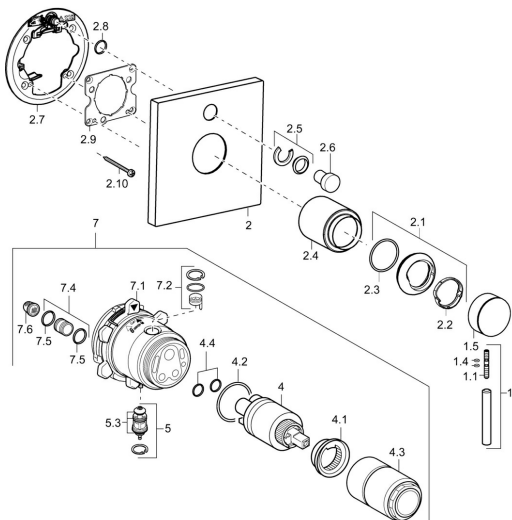

EAN: 4015474186248
static.hansa.com/41113578

Parti di ricambio

SP41113573

	Nome	Codice
1	Leva, L=50, M5 IG	59913335
1.1	Screw, M5x35	59913299
1.4	O-ring, d 3x1.5	59913100
1.5	Cappuccio Cromo	59913332
1.5	Cappuccio Bianco Fuori produzione	59913334
1.5	Cappuccio Nero Fuori produzione	59913333
2	Piastra, 150x150 Cromo	59913377
2.1	Cappuccio Cromo	59913364
2.2	Anello glassato	59913363
2.3	O-ring, d 38x2	59913212
2.4	Rosetta Cromo	59913375
2.5	Pezzi di guida	59912924
2.6	Pulsante Cromo Fuori produzione	59912925
2.7	Base per fissaggio	59913378
2.8	O-ring, d 7.65x1.78	59902337
2.9	Fixing plate	59913034
2.10	Screw, M4.5x80	59912890
4	Cartuccia, 3.5 Eco	59912324
4	Cartuccia, 3.5 Classic	59913075
4.1	Temperature adjustment limiter	59912325
4.2	O-ring, d 28.24x2.62 Fuori produzione	59912590
4.3	Manicotto filettato, M38x1	59912115
4.4	O-ring, d 10.10x1.60 Fuori produzione	59905072
5	Deviatore	59912985
5.3	Kit di guarnizione Fuori produzione	59912997
7	Unità funzionale, 3.5 Fuori produzione	59913379
7	Unità funzionale, H/C reversed	59912978
7.1	Blind nut	59912984
7.2	Valvola	59912986
7.4	Niplo di collegamento, (2014-)	59913885
7.5	O-ring, d 14x2	59912982
7.6	Filtro	59913126
N.I.	Prolunga, 20 mm	59912754