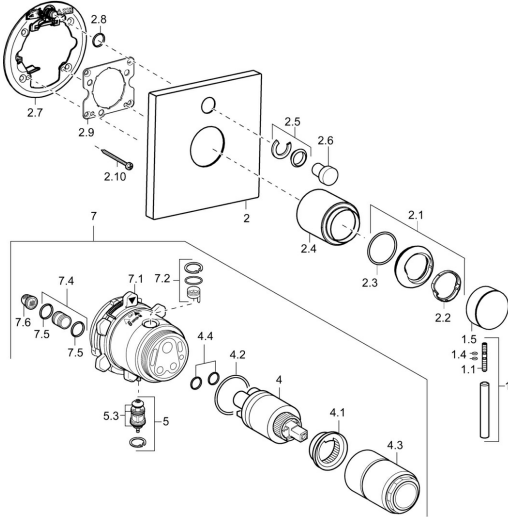

## Ersatzteile

### SP41113573

	Name	Art.-Nr.
1	Hebel, L=50, M5 IG	59913335
1.1	Schraube, M5x35	59913299
1.4	O-Ring, d 3x1.5	59913100
1.5	Abdeckkappe Chrom	59913332
1.5	Abdeckkappe Weiss <span style="background-color: #cccccc;">Ausgelaufen</span>	59913334
1.5	Abdeckkappe Schwarz <span style="background-color: #cccccc;">Ausgelaufen</span>	59913333
2	Abdeckplatte, 150x150 Chrom	59913377
2.1	Abdeckkappe Chrom	59913364
2.2	Gleitring	59913363
2.3	O-Ring, d 38x2	59913212
2.4	Abdeckhülse Chrom	59913375
2.5	Begrenzungskappe	59912924
2.6	Druckknopf Chrom <span style="background-color: #cccccc;">Ausgelaufen</span>	59912925
2.7	PVC-Befestigungsplatte	59913378
2.8	O-Ring, d 7.65x1.78	59902337
2.9	Befestigungsplatte	59913034
2.10	Schraube, M4.5x80	59912890
4	Kartusche, 3.5 Eco	59912324
4	Kartusche, 3.5 Classic	59913075
4.1	Temperatur-Anschlagring	59912325
4.2	O-Ring, d 28.24x2.62 <span style="background-color: #cccccc;">Ausgelaufen</span>	59912590
4.3	Schraubhülse, M38x1	59912115
4.4	O-Ring, d 10.10x1.60 <span style="background-color: #cccccc;">Ausgelaufen</span>	59905072
5	Umstellung	59912985
5.3	Dichtungskit <span style="background-color: #cccccc;">Ausgelaufen</span>	59912997
7	Funktionseinheit, 3.5 <span style="background-color: #cccccc;">Ausgelaufen</span>	59913379
7	Funktionseinheit, H/C reversed	59912978
7.1	Überwurfmutter	59912984
7.2	Ventil	59912986
7.4	Anschlussnippel, (2014-)	59913885
7.5	O-Ring, d 14x2	59912982
7.6	Sieb	59913126
N.I.	Verlängerungssatz, 20 mm	59912754