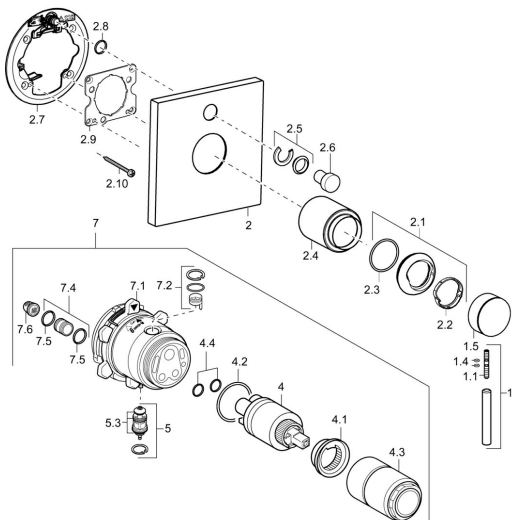

EAN: 4015474186248
static.hansa.com/41113578

Náhradní díly

SP41113573

	Název	Kód
1	Páka, L=50, M5 IG	59913335
1.1	Šroub, M5x35	59913299
1.4	O-kroužek, d 3x1.5	59913100
1.5	Víko Chrom	59913332
1.5	Víko Bílá Ukončeno	59913334
1.5	Víko Černá Ukončeno	59913333
2	Krycí díl, 150x150 Chrom	59913377
2.1	Krytka Chrom	59913364
2.2	Kroužek	59913363
2.3	O-kroužek, d 38x2	59913212
2.4	Růžice Chrom	59913375
2.5	Krytka Eko dřez	59912924
2.6	Tlačítko Chrom Ukončeno	59912925
2.7	Upevňovací destička	59913378
2.8	O-kroužek, d 7.65x1.78	59902337
2.9	Upevňovací deska	59913034
2.10	Šroub, M4.5x80	59912890
4	Kartuše, 3.5 Eco	59912324
4	Kartuše, 3.5 Classic	59913075
4.1	Temperature adjustment limiter	59912325
4.2	O-kroužek, d 28.24x2.62 Ukončeno	59912590
4.3	Šroub rukáv, M38x1	59912115
4.4	O-kroužek, d 10.10x1.60 Ukončeno	59905072
5	Přepínač	59912985
5.3	Těsnící sada Ukončeno	59912997
7	Funkční jednotka, 3.5 Ukončeno	59913379
7	Funkční jednotka, H/C reversed	59912978
7.1	Blind nut	59912984
7.2	Ventilů	59912986
7.4	Připojovací šroubení, (2014-)	59913885
7.5	O-kroužek, d 14x2	59912982
7.6	Filtr	59913126
N.I.	Nástavec-sada, 20 mm	59912754