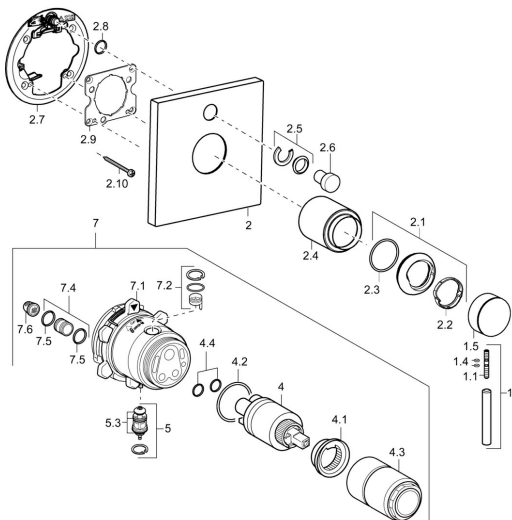

EAN: 4015474181229

static.hansa.com/41113577

Náhradné diely

SP41113573

	Názov	Kód
1	Ovládacia rukoväť, L=50, M5 IG	59913335
1.1	Skrutka, M5x35	59913299
1.4	O-kružok, d 3x1.5	59913100
1.5	Klobúk,krytka Chróm	59913332
1.5	Klobúk,krytka Biela Ukončené	59913334
1.5	Klobúk,krytka Čierna Ukončené	59913333
2	Krycí diel, 150x150 Chróm	59913377
2.1	Krytka Chróm	59913364
2.2	Trecí krúžok	59913363
2.3	O-kružok, d 38x2	59913212
2.4	Ružice Chróm	59913375
2.5	Krytka Eko drez-kapna	59912924
2.6	Tlačidlo Chróm Ukončené	59912925
2.7	Podložka	59913378
2.8	O-kružok, d 7.65x1.78	59902337
2.9	[SK1669]	59913034
2.10	Skrutka, M4.5x80	59912890
4	Kartuš, 3.5 Eco	59912324
4	Kartuš, 3.5 Classic	59913075
4.1	Temperature adjustment limiter	59912325
4.2	O-kružok, d 28.24x2.62 Ukončené	59912590
4.3	Skrutka rukáv, M38x1	59912115
4.4	O-kružok, d 10.10x1.60 Ukončené	59905072
5	Prepínač	59912985
5.3	Tesnenie sada Ukončené	59912997
7	Funkčná jednotka, 3.5 Ukončené	59913379
7	Funkčná jednotka, H/C reversed	59912978
7.1	Blind nut	59912984
7.2	Ventil	59912986
7.4	Pripojovacie šróbenie, (2014-)	59913885
7.5	O-kružok, d 14x2	59912982
7.6	Filtre	59913126
N.I.	Nadstavňový segment, 20 mm	59912754