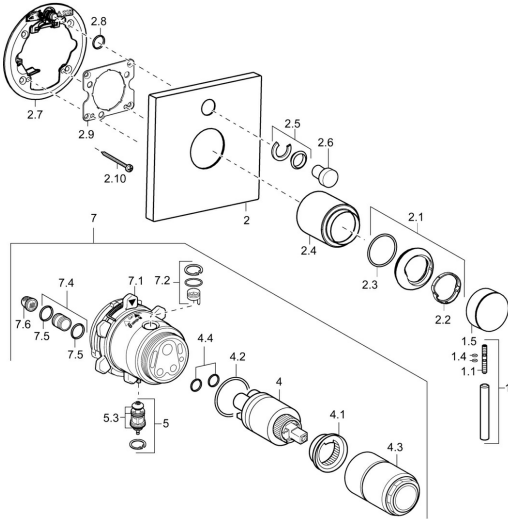

EAN: 4015474181229
static.hansa.com/41113577

Reserveonderdelen

SP41113573

	Naam	Code
1	Handel, L=50, M5 IG	59913335
1.1	Schroef, M5x35	59913299
1.4	O-ring, d 3x1.5	59913100
1.5	Kap Chromom	59913332
1.5	Kap Wit Stopgezet	59913334
1.5	Kap Zwart Stopgezet	59913333
2	Afdekplaat, 150x150 Chromom	59913377
2.1	Kap Chromom	59913364
2.2	Glijring wit	59913363
2.3	O-ring, d 38x2	59913212
2.4	Rosassen Chromom	59913375
2.5	Kapmet begrenzer keuken	59912924
2.6	Push button Chromom Stopgezet	59912925
2.7	Verstevigingsplaat	59913378
2.8	O-ring, d 7.65x1.78	59902337
2.9	Fixing plate	59913034
2.10	Schroef, M4.5x80	59912890
4	Binnenwerk, 3.5 Eco	59912324
4	Binnenwerk, 3.5 Classic	59913075
4.1	Temperature adjustment limiter	59912325
4.2	O-ring, d 28.24x2.62 Stopgezet	59912590
4.3	Schroef de mouw, M38x1	59912115
4.4	O-ring, d 10.10x1.60 Stopgezet	59905072
5	Omsteller	59912985
5.3	Dichting Stopgezet	59912997
7	Functional unit, 3.5 Stopgezet	59913379
7	Functional unit, H/C reversed	59912978
7.1	Blind nut	59912984
7.2	Klep	59912986
7.4	Aansluitnippel, (2014-)	59913885
7.5	O-ring, d 14x2	59912982
7.6	Filter sproeier	59913126
N.I.	Inbouwverlengstuk compleet, 20 mm	59912754