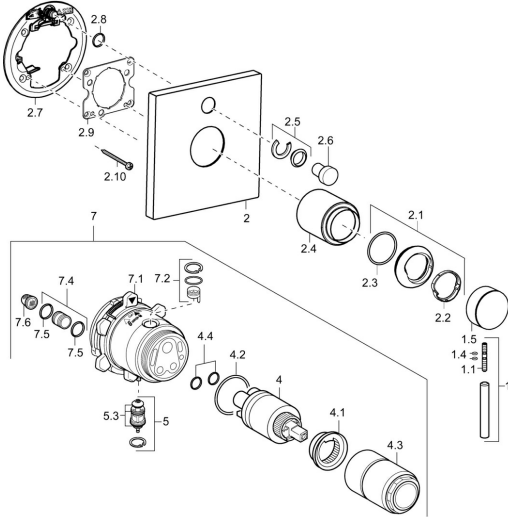

## Ersatzteile

### SP41113573

|      | Name  | Art.-Nr. |
|------|---|----------|
| 1    | Hebel, L=50, M5 IG  | 59913335 |
| 1.1  | Schraube, M5x35   | 59913299 |
| 1.4  | O-Ring, d 3x1.5   | 59913100 |
| 1.5  | Abdeckkappe Chrom   | 59913332 |
| 1.5  | Abdeckkappe Weiss <span style="background-color: #cccccc; padding: 2px;">Ausgelaufen</span>     | 59913334 |
| 1.5  | Abdeckkappe Schwarz <span style="background-color: #cccccc; padding: 2px;">Ausgelaufen</span>   | 59913333 |
| 2    | Abdeckplatte, 150x150 Chrom   | 59913377 |
| 2.1  | Abdeckkappe Chrom   | 59913364 |
| 2.2  | Gleitring   | 59913363 |
| 2.3  | O-Ring, d 38x2  | 59913212 |
| 2.4  | Abdeckhülse Chrom   | 59913375 |
| 2.5  | Begrenzungskappe  | 59912924 |
| 2.6  | Druckknopf Chrom <span style="background-color: #cccccc; padding: 2px;">Ausgelaufen</span>      | 59912925 |
| 2.7  | PVC-Befestigungsplatte  | 59913378 |
| 2.8  | O-Ring, d 7.65x1.78   | 59902337 |
| 2.9  | Befestigungsplatte  | 59913034 |
| 2.10 | Schraube, M4.5x80   | 59912890 |
| 4    | Kartusche, 3.5 Eco  | 59912324 |
| 4    | Kartusche, 3.5 Classic  | 59913075 |
| 4.1  | Temperatur-Anschlagring   | 59912325 |
| 4.2  | O-Ring, d 28.24x2.62 <span style="background-color: #cccccc; padding: 2px;">Ausgelaufen</span>  | 59912590 |
| 4.3  | Schraubhülse, M38x1   | 59912115 |
| 4.4  | O-Ring, d 10.10x1.60 <span style="background-color: #cccccc; padding: 2px;">Ausgelaufen</span>  | 59905072 |
| 5    | Umstellung  | 59912985 |
| 5.3  | Dichtungskit <span style="background-color: #cccccc; padding: 2px;">Ausgelaufen</span>          | 59912997 |
| 7    | Funktionseinheit, 3.5 <span style="background-color: #cccccc; padding: 2px;">Ausgelaufen</span> | 59913379 |
| 7    | Funktionseinheit, H/C reversed  | 59912978 |
| 7.1  | Überwurfmutter  | 59912984 |
| 7.2  | Ventil  | 59912986 |
| 7.4  | Anschlussnippel, (2014-)  | 59913885 |
| 7.5  | O-Ring, d 14x2  | 59912982 |
| 7.6  | Sieb  | 59913126 |
| N.I. | Verlängerungssatz, 20 mm  | 59912754 |