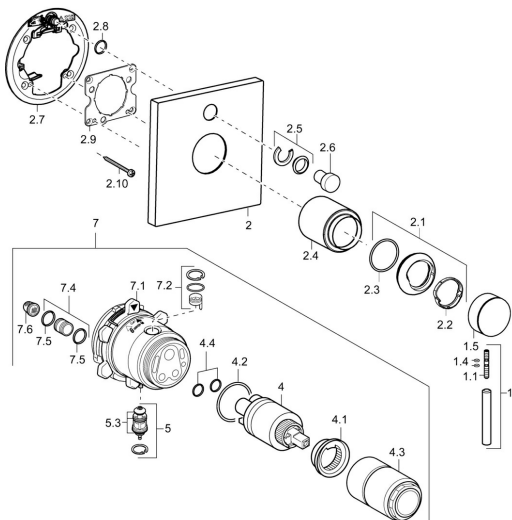

EAN: 4015474181229
static.hansa.com/41113577

Náhradní díly

SP41113573

	Název	Kód
1	Páka, L=50, M5 IG	59913335
1.1	Šroub, M5x35	59913299
1.4	O-kroužek, d 3x1.5	59913100
1.5	Víko Chrom	59913332
1.5	Víko Bílá Ukončeno	59913334
1.5	Víko Černá Ukončeno	59913333
2	Krycí díl, 150x150 Chrom	59913377
2.1	Krytka Chrom	59913364
2.2	Kroužek	59913363
2.3	O-kroužek, d 38x2	59913212
2.4	Růžice Chrom	59913375
2.5	Krytka Eko dřez	59912924
2.6	Tlačítko Chrom Ukončeno	59912925
2.7	Upevňovací destička	59913378
2.8	O-kroužek, d 7.65x1.78	59902337
2.9	Upevňovací deska	59913034
2.10	Šroub, M4.5x80	59912890
4	Kartuše, 3.5 Eco	59912324
4	Kartuše, 3.5 Classic	59913075
4.1	Temperature adjustment limiter	59912325
4.2	O-kroužek, d 28.24x2.62 Ukončeno	59912590
4.3	Šroub rukáv, M38x1	59912115
4.4	O-kroužek, d 10.10x1.60 Ukončeno	59905072
5	Přepínač	59912985
5.3	Těsnící sada Ukončeno	59912997
7	Funkční jednotka, 3.5 Ukončeno	59913379
7	Funkční jednotka, H/C reversed	59912978
7.1	Blind nut	59912984
7.2	Ventilů	59912986
7.4	Připojovací šroubení, (2014-)	59913885
7.5	O-kroužek, d 14x2	59912982
7.6	Filtr	59913126
N.I.	Nástavec-sada, 20 mm	59912754