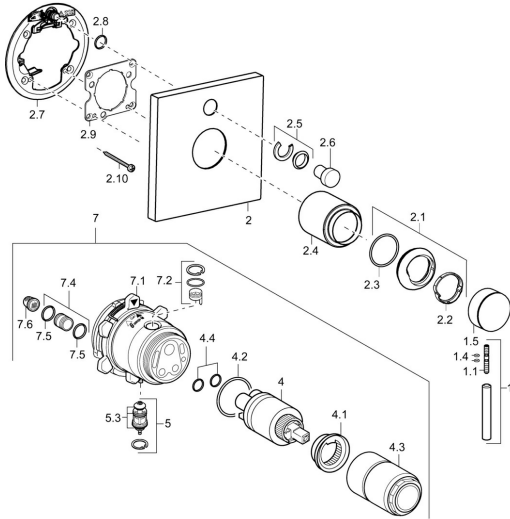

## Pièces de rechange

### SP41113573

	Nom	Code
1	Levier, L=50, M5 IG	59913335
1.1	Vis, M5x35	59913299
1.4	Joint, d 3x1.5	59913100
1.5	Capuchon Chrome	59913332
1.5	Capuchon Blanc <b>Arrêté</b>	59913334
1.5	Capuchon Noir <b>Arrêté</b>	59913333
2	Rosaces, 150x150 Chrome	59913377
2.1	Chape Chrome	59913364
2.2	Bague glissante	59913363
2.3	Joint, d 38x2	59913212
2.4	Rosace Chrome	59913375
2.5	Chape crantée	59912924
2.6	Bouton brousse Chrome <b>Arrêté</b>	59912925
2.7	Plaque de fixation	59913378
2.8	Joint, d 7.65x1.78	59902337
2.9	Fixing plate	59913034
2.10	Vis, M4.5x80	59912890
4	Cartouche, 3.5 Eco	59912324
4	Cartouche, 3.5 Classic	59913075
4.1	Temperature adjustment limiter	59912325
4.2	Joint, d 28.24x2.62 <b>Arrêté</b>	59912590
4.3	Douille à vis, M38x1	59912115
4.4	Joint, d 10.10x1.60 <b>Arrêté</b>	59905072
5	Inverseur	59912985
5.3	Set de fixation pour bec <b>Arrêté</b>	59912997
7	Unité fonctionnelle, 3.5 <b>Arrêté</b>	59913379
7	Unité fonctionnelle, H/C reversed	59912978
7.1	Blind nut	59912984
7.2	Vanne	59912986
7.4	Mamelon de raccordement, (2014-)	59913885
7.5	Joint, d 14x2	59912982
7.6	Tête de douchette	59913126
N.I.	Rallonge pour mitigeur encastrés, 20 mm	59912754