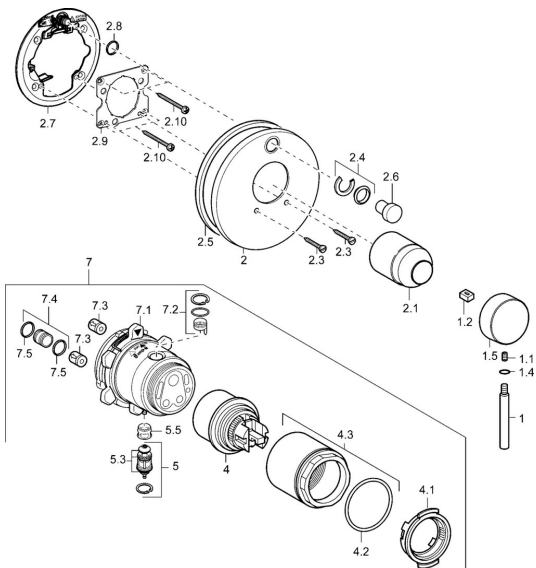

## Náhradné diely

### SP41113041

	Názov	Kód
1	Ovládacia rukoväť, 80 mm Chróm <b>Ukončené</b>	59912122
1.1	Skrutka, M5x8, SW2.5	59904755
1.2	Klzné puzdro	59904778
1.4	O-krúžok, d 6x1	59912136
1.5	Krytka Chróm <b>Ukončené</b>	59912143
2	Krycí diel, d 170 mm Chróm <b>Ukončené</b>	59913077
2	Kryt príruby Chróm	59912929
2	Krycí diel Chróm <b>Ukončené</b>	59912883
2.1	Krytka Chróm	59904820
2.3	Skrutka, M5x25 Chróm	59912881
2.4	Krytka Eko drez-kapna	59912924
2.5	Gumové tesnenie	59913045
2.6	Snap	59912926
2.7	Fixing part	59912889
2.8	O-krúžok, d 7.65x1.78	59902337
2.9	[SK1669]	59913034
2.10	Skrutka, M4.5x80	59912890
4	Kartuš, 4.8 eco	59904601
4.1	Hot water limiter	59904759
4.2	O-krúžok, 50.52x1.78	59906841
4.3	Očné skrutka, M50x1, SW45	59912980
5	Prepínač	59912985
5.3	Tesnenie sada <b>Ukončené</b>	59912997
5.5	[SK4426]	59912229
7	Funkčná jednotka <b>Ukončené</b>	59912907
7	Funkčná jednotka, 4.8 <b>Ukončené</b>	59912899
7.1	Blind nut	59912984
7.2	Ventil	59912986
7.3	Spätný ventil	59905714
7.4	Pripojovacie šróbenie, (2014-)	59913885
7.5	O-krúžok, d 14x2	59912982
N.I.	Nadstavňový segment, 20 mm	59912754