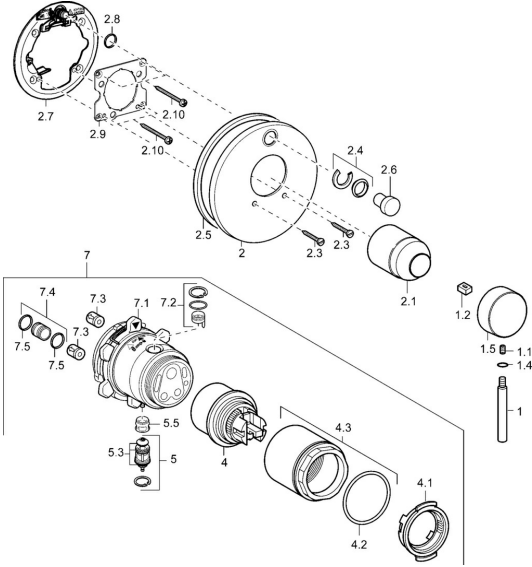

EAN: 4015474146907
static.hansa.com/41113541

Parti di ricambio

SP41113041

	Nome	Codice
1	Leva, 80 mm Cromo Fuori produzione	59912122
1.1	Screw, M5x8, SW2.5	59904755
1.2	Adattatore	59904778
1.4	O-ring, d 6x1	59912136
1.5	Cappuccio Cromo Fuori produzione	59912143
2	Piastra, d 170 mm Cromo Fuori produzione	59913077
2	Piastra Cromo	59912929
2	Piastra Cromo Fuori produzione	59912883
2.1	Cappuccio Cromo	59904820
2.3	Screw, M5x25 Cromo	59912881
2.4	Pezzi di guida	59912924
2.5	Guarnizione di gomma	59913045
2.6	Snap	59912926
2.7	Fixing part	59912889
2.8	O-ring, d 7.65x1.78	59902337
2.9	Fixing plate	59913034
2.10	Screw, M4,5x80	59912890
4	Cartuccia, 4,8 eco	59904601
4.1	Hot water limiter	59904759
4.2	O-ring, 50.52x1.78	59906841
4.3	Vite eye, M50x1, SW45	59912980
5	Deviatore	59912985
5.3	Kit di guarnizione Fuori produzione	59912997
5.5	[IT4426]	59912229
7	Unità funzionale Fuori produzione	59912907
7	Unità funzionale, 4,8 Fuori produzione	59912899
7.1	Blind nut	59912984
7.2	Valvola	59912986
7.3	Valvola antiriflusso	59905714
7.4	Niplo di collegamento, (2014-)	59913885
7.5	O-ring, d 14x2	59912982
N.I.	Prolunga, 20 mm	59912754