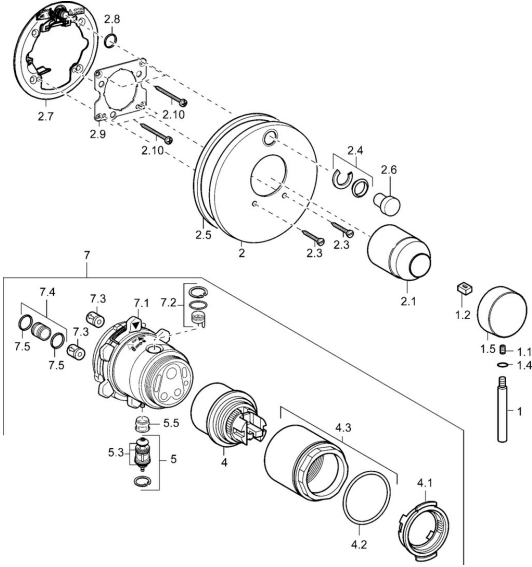

EAN: 4015474146907
static.hansa.com/41113541

Pièces de rechange

SP41113041

	Nom		Code
1	Levier, 80 mm Chrome Arrêté		59912122
1.1	Vis, M5x8, SW2.5		59904755
1.2	Kit de joints pour bec		59904778
1.4	Joint, d 6x1		59912136
1.5	Chape Chrome Arrêté		59912143
2	Rosaces, d 170 mm Chrome Arrêté		59913077
2	Rosaces Chrome		59912929
2	Rosaces Chrome Arrêté		59912883
2.1	Chape Chrome		59904820
2.3	Vis, M5x25 Chrome		59912881
2.4	Chape crantée		59912924
2.5	Joint en caoutchouc		59913045
2.6	Snap		59912926
2.7	Pièce de fixation		59912889
2.8	Joint, d 7.65x1.78		59902337
2.9	Fixing plate		59913034
2.10	Vis, M4.5x80		59912890
4	Cartouche, 4.8 eco		59904601
4.1	Hot water limiter		59904759
4.2	Joint, 50.52x1.78		59906841
4.3	Vis Loop, M50x1, SW45		59912980
5	Inverseur		59912985
5.3	Set de fixation pour bec Arrêté		59912997
5.5	Siège		59912229
7	Unité fonctionnelle Arrêté		59912907
7	Unité fonctionnelle, 4.8 Arrêté		59912899
7.1	Blind nut		59912984
7.2	Vanne		59912986
7.3	Clapet anti-retour		59905714
7.4	Mamelon de raccordement, (2014-)		59913885
7.5	Joint, d 14x2		59912982
N.I.	Rallonge pour mitigeur encastrés, 20 mm		59912754