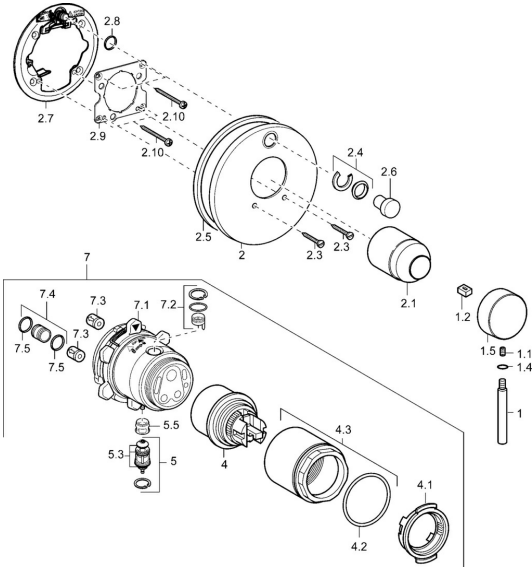

EAN: 4015474146907
static.hansa.com/41113541

Ersatzteile

SP41113041

	Name	Art.-Nr.
1	Hebel, 80 mm Chrom Ausgelaufen	59912122
1.1	Schraube, M5x8, SW2.5	59904755
1.2	Kunststoffadapter	59904778
1.4	O-Ring, d 6x1	59912136
1.5	Abdeckkappe Chrom Ausgelaufen	59912143
2	Deckplatte, d 170 mm Chrom Ausgelaufen	59913077
2	Rosette Chrom	59912929
2	Deckplatte Chrom Ausgelaufen	59912883
2.1	Abdeckkappe Chrom	59904820
2.3	Schraube, M5x25 Chrom	59912881
2.4	Begrenzungskappe	59912924
2.5	Gummidichtung	59913045
2.6	Druckknopf	59912926
2.7	Befestigungsteil	59912889
2.8	O-Ring, d 7.65x1.78	59902337
2.9	Befestigungsplatte	59913034
2.10	Schraube, M4.5x80	59912890
4	Kartusche, 4.8 eco	59904601
4.1	Warmwasser Begrenzer	59904759
4.2	O-Ring, 50.52x1.78	59906841
4.3	Ringschraube, M50x1, SW45	59912980
5	Umstellung	59912985
5.3	Dichtungskit Ausgelaufen	59912997
5.5	Sitz	59912229
7	Funktionseinheit Ausgelaufen	59912907
7	Funktionseinheit, 4.8 Ausgelaufen	59912899
7.1	Überwurfmutter	59912984
7.2	Ventil	59912986
7.3	Rückschlagventil	59905714
7.4	Anschlussnippel, (2014-)	59913885
7.5	O-Ring, d 14x2	59912982
N.I.	Verlängerungssatz, 20 mm	59912754