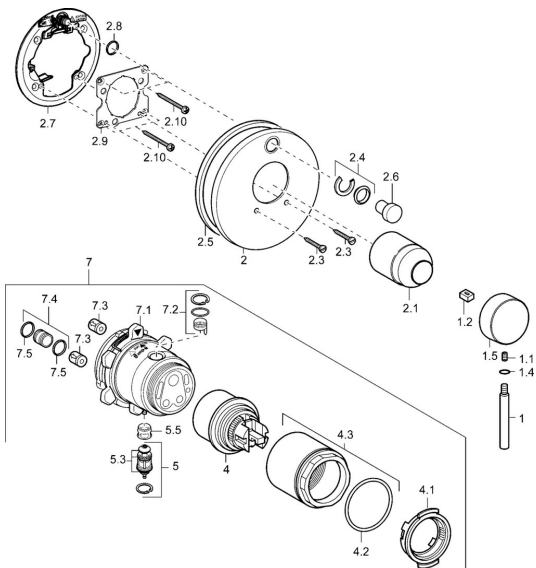

### SP41113041

|      | Názov  | Kód      |
|------|--|----------|
| 1    | Ovládacia rukoväť, 80 mm Chróm <b>Ukončené</b> | 59912122 |
| 1.1  | Skrutka, M5x8, SW2,5                           | 59904755 |
| 1.2  | Klzné puzdro                                   | 59904778 |
| 1.4  | O-krúžok, d 6x1                                | 59912136 |
| 1.5  | Krytka Chróm <b>Ukončené</b>                   | 59912143 |
| 2    | Krycí diel, d 170 mm Chróm <b>Ukončené</b>     | 59913077 |
| 2    | Kryt príruby Chróm                             | 59912929 |
| 2    | Krycí diel Chróm <b>Ukončené</b>               | 59912883 |
| 2.1  | Krytka Chróm                                   | 59904820 |
| 2.3  | Skrutka, M5x25 Chróm                           | 59912881 |
| 2.4  | Krytka Eko drez-kapna                          | 59912924 |
| 2.5  | Gumové tesnenie                                | 59913045 |
| 2.6  | Snap   | 59912926 |
| 2.7  | Fixing part                                    | 59912889 |
| 2.8  | O-krúžok, d 7.65x1.78                          | 59902337 |
| 2.9  | [SK1669]                                       | 59913034 |
| 2.10 | Skrutka, M4.5x80                               | 59912890 |
| 4    | Kartuš, 4.8 eco                                | 59904601 |
| 4.1  | Hot water limiter                              | 59904759 |
| 4.2  | O-krúžok, 50.52x1.78                           | 59906841 |
| 4.3  | Očné skrutka, M50x1, SW45                      | 59912980 |
| 5    | Prepínač                                       | 59912985 |
| 5.3  | Tesnenie sada <b>Ukončené</b>                  | 59912997 |
| 5.5  | [SK4426]                                       | 59912229 |
| 7    | Funkčná jednotka <b>Ukončené</b>               | 59912907 |
| 7    | Funkčná jednotka, 4.8 <b>Ukončené</b>          | 59912899 |
| 7.1  | Blind nut                                      | 59912984 |
| 7.2  | Ventil   | 59912986 |
| 7.3  | Spätný ventil                                  | 59905714 |
| 7.4  | Pripojovacie šróbenie, (2014-)                 | 59913885 |
| 7.5  | O-krúžok, d 14x2                               | 59912982 |
| N.I. | Nadstavňový segment, 20 mm                     | 59912754 |