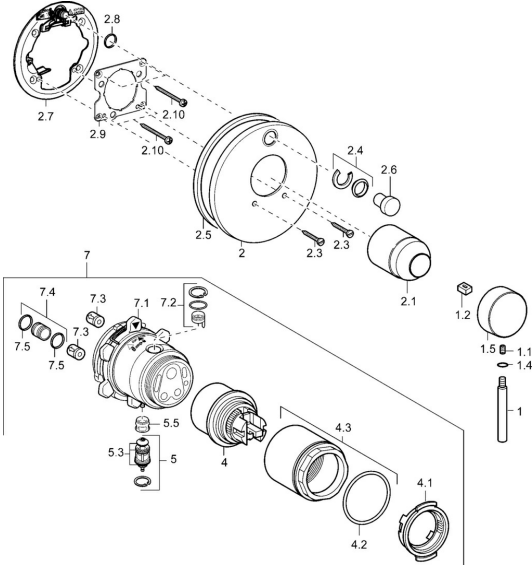

EAN: 4015474114210
static.hansa.com/41113041

Reserveonderdelen

SP41113041

	Naam	Code
1	Handel, 80 mm Chromom Stopgezet	59912122
1.1	Schroef, M5x8, SW2.5	59904755
1.2	Joint klassiek uitloop	59904778
1.4	O-ring, d 6x1	59912136
1.5	Kap Chromom Stopgezet	59912143
2	Afdekplaat, d 170 mm Chromom Stopgezet	59913077
2	Afdekplaat Chromom	59912929
2	Afdekplaat Chromom Stopgezet	59912883
2.1	Kap Chromom	59904820
2.3	Schroef, M5x25 Chromom	59912881
2.4	Kapmet begrenzer keuken	59912924
2.5	Rubberen pakking	59913045
2.6	Snap	59912926
2.7	Fixing part	59912889
2.8	O-ring, d 7.65x1.78	59902337
2.9	Fixing plate	59913034
2.10	Schroef, M4.5x80	59912890
4	Binnenwerk, 4.8 eco	59904601
4.1	Hot water limiter	59904759
4.2	O-ring, 50.52x1.78	59906841
4.3	Schroef, M50x1, SW45	59912980
5	Omsteller	59912985
5.3	Dichting Stopgezet	59912997
5.5	Zetel	59912229
7	Functional unit Stopgezet	59912907
7	Functional unit, 4.8 Stopgezet	59912899
7.1	Blind nut	59912984
7.2	Klep	59912986
7.3	Terugslagklep	59905714
7.4	Aansluitnippel, (2014-)	59913885
7.5	O-ring, d 14x2	59912982
N.I.	Inbouwverlengstuk compleet, 20 mm	59912754