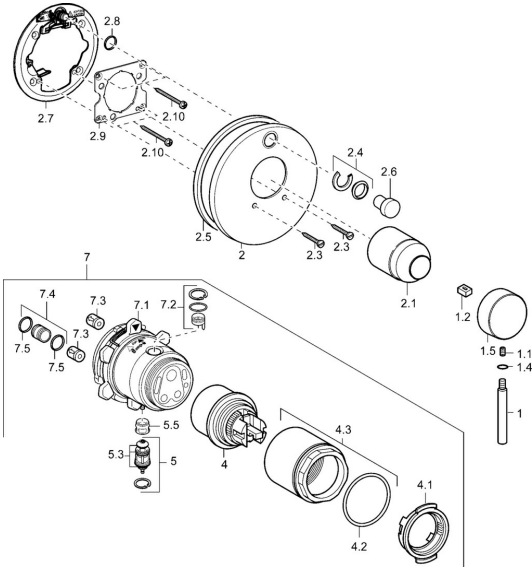

EAN: 4015474114210
static.hansa.com/41113041

Parti di ricambio

SP41113041

	Nome	Codice
1	Leva, 80 mm Cromo Fuori produzione	59912122
1.1	Screw, M5x8, SW2.5	59904755
1.2	Adattatore	59904778
1.4	O-ring, d 6x1	59912136
1.5	Cappuccio Cromo Fuori produzione	59912143
2	Piastra, d 170 mm Cromo Fuori produzione	59913077
2	Piastra Cromo	59912929
2	Piastra Cromo Fuori produzione	59912883
2.1	Cappuccio Cromo	59904820
2.3	Screw, M5x25 Cromo	59912881
2.4	Pezzi di guida	59912924
2.5	Guarnizione di gomma	59913045
2.6	Snap	59912926
2.7	Fixing part	59912889
2.8	O-ring, d 7.65x1.78	59902337
2.9	Fixing plate	59913034
2.10	Screw, M4,5x80	59912890
4	Cartuccia, 4,8 eco	59904601
4.1	Hot water limiter	59904759
4.2	O-ring, 50.52x1.78	59906841
4.3	Vite eye, M50x1, SW45	59912980
5	Deviatore	59912985
5.3	Kit di guarnizione Fuori produzione	59912997
5.5	[IT4426]	59912229
7	Unità funzionale Fuori produzione	59912907
7	Unità funzionale, 4,8 Fuori produzione	59912899
7.1	Blind nut	59912984
7.2	Valvola	59912986
7.3	Valvola antiriflusso	59905714
7.4	Niplo di collegamento, (2014-)	59913885
7.5	O-ring, d 14x2	59912982
N.I.	Prolunga, 20 mm	59912754