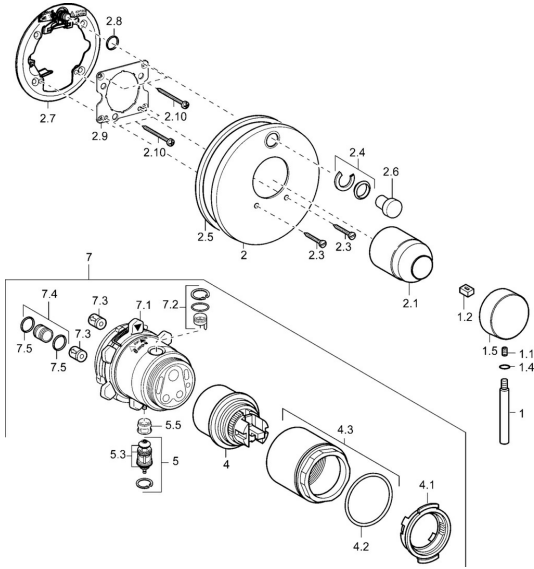

EAN: 4015474114210
static.hansa.com/41113041

Pièces de rechange

SP41113041

	Nom		Code
1	Levier, 80 mm Chrome Arrêté		59912122
1.1	Vis, M5x8, SW2.5		59904755
1.2	Kit de joints pour bec		59904778
1.4	Joint, d 6x1		59912136
1.5	Chape Chrome Arrêté		59912143
2	Rosaces, d 170 mm Chrome Arrêté		59913077
2	Rosaces Chrome		59912929
2	Rosaces Chrome Arrêté		59912883
2.1	Chape Chrome		59904820
2.3	Vis, M5x25 Chrome		59912881
2.4	Chape crantée		59912924
2.5	Joint en caoutchouc		59913045
2.6	Snap		59912926
2.7	Pièce de fixation		59912889
2.8	Joint, d 7.65x1.78		59902337
2.9	Fixing plate		59913034
2.10	Vis, M4.5x80		59912890
4	Cartouche, 4.8 eco		59904601
4.1	Hot water limiter		59904759
4.2	Joint, 50.52x1.78		59906841
4.3	Vis Loop, M50x1, SW45		59912980
5	Inverseur		59912985
5.3	Set de fixation pour bec Arrêté		59912997
5.5	Siège		59912229
7	Unité fonctionnelle Arrêté		59912907
7	Unité fonctionnelle, 4.8 Arrêté		59912899
7.1	Blind nut		59912984
7.2	Vanne		59912986
7.3	Clapet anti-retour		59905714
7.4	Mamelon de raccordement, (2014-)		59913885
7.5	Joint, d 14x2		59912982
N.I.	Rallonge pour mitigeur encastrés, 20 mm		59912754