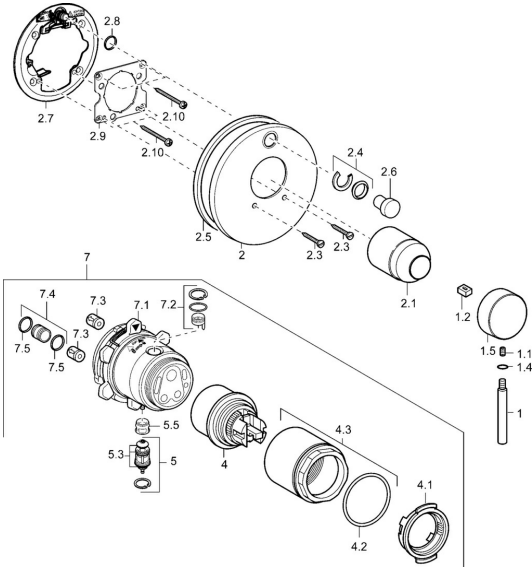

EAN: 4015474114210
static.hansa.com/41113041

Ersatzteile

SP41113041

	Name	Art.-Nr.
1	Hebel, 80 mm Chrom Ausgelaufen	59912122
1.1	Schraube, M5x8, SW2.5	59904755
1.2	Kunststoffadapter	59904778
1.4	O-Ring, d 6x1	59912136
1.5	Abdeckkappe Chrom Ausgelaufen	59912143
2	Deckplatte, d 170 mm Chrom Ausgelaufen	59913077
2	Rosette Chrom	59912929
2	Deckplatte Chrom Ausgelaufen	59912883
2.1	Abdeckkappe Chrom	59904820
2.3	Schraube, M5x25 Chrom	59912881
2.4	Begrenzungskappe	59912924
2.5	Gummidichtung	59913045
2.6	Druckknopf	59912926
2.7	Befestigungsteil	59912889
2.8	O-Ring, d 7.65x1.78	59902337
2.9	Befestigungsplatte	59913034
2.10	Schraube, M4.5x80	59912890
4	Kartusche, 4.8 eco	59904601
4.1	Warmwasser Begrenzer	59904759
4.2	O-Ring, 50.52x1.78	59906841
4.3	Ringschraube, M50x1, SW45	59912980
5	Umstellung	59912985
5.3	Dichtungskit Ausgelaufen	59912997
5.5	Sitz	59912229
7	Funktionseinheit Ausgelaufen	59912907
7	Funktionseinheit, 4.8 Ausgelaufen	59912899
7.1	Überwurfmutter	59912984
7.2	Ventil	59912986
7.3	Rückschlagventil	59905714
7.4	Anschlussnippel, (2014-)	59913885
7.5	O-Ring, d 14x2	59912982
N.I.	Verlängerungssatz, 20 mm	59912754