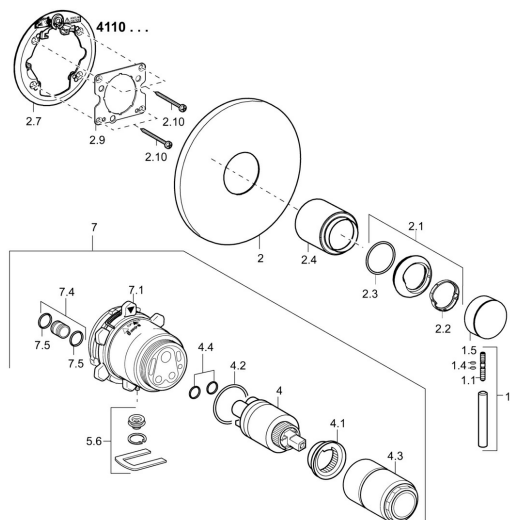

EAN: 4015474267954
static.hansa.com/41109583

Náhradné diely

SP41109583

	Názov	Kód
1	Ovládacia rukoväť, L=50, M5 IG	59913335
1.1	Skrutka, M5x35	59913299
1.4	O-kružok, d 3x1.5	59913100
1.5	Klobúk, krytka Chróm	59913332
2	Kryt príruby, d 170 mm Chróm Ukončené	59914005
2.1	Krytka Chróm	59913364
2.2	Trečí krúžok	59913363
2.3	O-kružok, d 38x2	59913212
2.4	Ružice Chróm	59913375
2.7	Podložka Ukončené	59913374
2.9	[SK1669]	59913034
2.10	Skrutka, M4.5x80	59912890
4	Kartuš, 3.5 Classic	59913075
4	Kartuš, 3.5 Eco	59912324
4.1	Temperature adjustment limiter	59912325
4.2	O-kružok, d 28.24x2.62 Ukončené	59912590
4.3	Skrutka rukáv, M38x1	59912115
4.4	O-kružok, d 10.10x1.60 Ukončené	59905072
5.6	[SK509]	59912981
7	Funkčná jednotka, 3.5, (2011-) Ukončené	59913376
7	Funkčná jednotka, H/C reversed	59912978
7.1	Blind nut	59912984
7.4	Pripojovacie šróbenie, (2014-)	59913885
7.5	O-kružok, d 14x2	59912982
N.I.	Nadstavňový segment, 20 mm	59912754