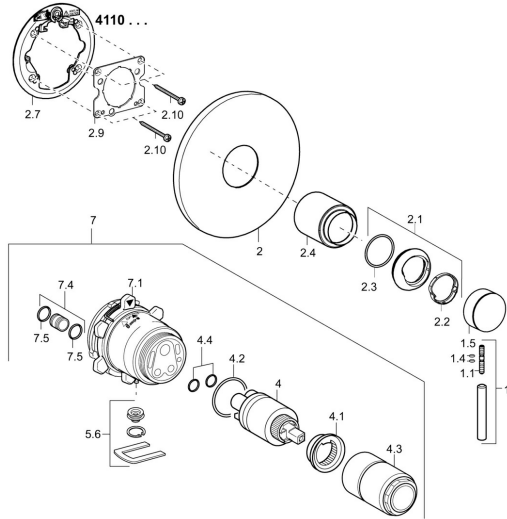

EAN: 4015474267954
static.hansa.com/41109583

Reserveonderdelen

SP41109583

	Naam	Code
1	Hendel, L=50, M5 IG	59913335
1.1	Schroef, M5x35	59913299
1.4	O-ring, d 3x1.5	59913100
1.5	Kap Chromom	59913332
2	Afdekplaat, d 170 mm Chromom Stopgezet	59914005
2.1	Kap Chromom	59913364
2.2	Glijring wit	59913363
2.3	O-ring, d 38x2	59913212
2.4	Rosassen Chromom	59913375
2.7	Verstevigingsplaat Stopgezet	59913374
2.9	Fixing plate	59913034
2.10	Schroef, M4,5x80	59912890
4	Binnenwerk, 3,5 Classic	59913075
4	Binnenwerk, 3,5 Eco	59912324
4.1	Temperature adjustment limiter	59912325
4.2	O-ring, d 28.24x2.62 Stopgezet	59912590
4.3	Schroef de mouw, M38x1	59912115
4.4	O-ring, d 10.10x1.60 Stopgezet	59905072
5.6	Plug	59912981
7	Functional unit, 3,5, (2011-) Stopgezet	59913376
7	Functional unit, H/C reversed	59912978
7.1	Blind nut	59912984
7.4	Aansluitnippel, (2014-)	59913885
7.5	O-ring, d 14x2	59912982
N.I.	Inbouwverlengstuk compleet, 20 mm	59912754