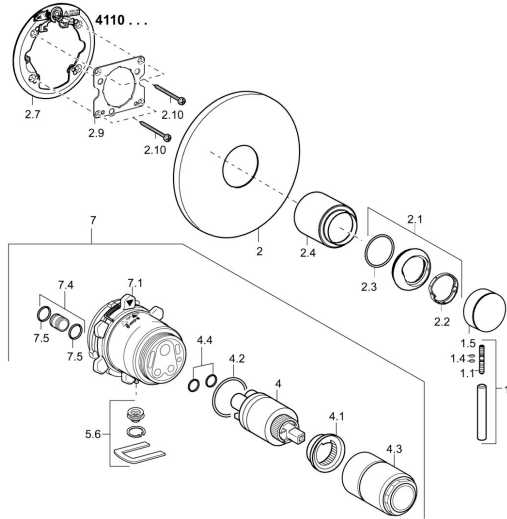

## Parti di ricambio

### SP41109583

	Nome	Codice
1	Leva, L=50, M5 IG	59913335
1.1	Screw, M5x35	59913299
1.4	O-ring, d 3x1.5	59913100
1.5	Cappuccio Cromo	59913332
2	Piastra, d 170 mm Cromo <b>Fuori produzione</b>	59914005
2.1	Cappuccio Cromo	59913364
2.2	Anello glassato	59913363
2.3	O-ring, d 38x2	59913212
2.4	Rosetta Cromo	59913375
2.7	Base per fissaggio <b>Fuori produzione</b>	59913374
2.9	Fixing plate	59913034
2.10	Screw, M4.5x80	59912890
4	Cartuccia, 3.5 Classic	59913075
4	Cartuccia, 3.5 Eco	59912324
4.1	Temperature adjustment limiter	59912325
4.2	O-ring, d 28.24x2.62 <b>Fuori produzione</b>	59912590
4.3	Manicotto filettato, M38x1	59912115
4.4	O-ring, d 10.10x1.60 <b>Fuori produzione</b>	59905072
5.6	Tappo	59912981
7	Unità funzionale, 3.5, (2011-) <b>Fuori produzione</b>	59913376
7	Unità funzionale, H/C reversed	59912978
7.1	Blind nut	59912984
7.4	Niplo di collegamento, (2014-)	59913885
7.5	O-ring, d 14x2	59912982
N.I.	Prolunga, 20 mm	59912754