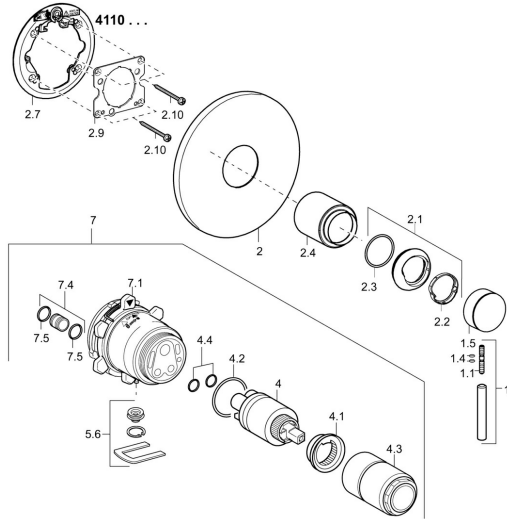

## Pièces de rechange

### SP41109583

	Nom	Code
1	Levier, L=50, M5 IG	59913335
1.1	Vis, M5x35	59913299
1.4	Joint, d 3x1.5	59913100
1.5	Capuchon Chrome	59913332
2	Rosaces, d 170 mm Chrome <b>Arrêté</b>	59914005
2.1	Chape Chrome	59913364
2.2	Bague glissante	59913363
2.3	Joint, d 38x2	59913212
2.4	Rosace Chrome	59913375
2.7	Plaque de fixation <b>Arrêté</b>	59913374
2.9	Fixing plate	59913034
2.10	Vis, M4,5x80	59912890
4	Cartouche, 3.5 Classic	59913075
4	Cartouche, 3.5 Eco	59912324
4.1	Temperature adjustment limiter	59912325
4.2	Joint, d 28.24x2.62 <b>Arrêté</b>	59912590
4.3	Douille à vis, M38x1	59912115
4.4	Joint, d 10.10x1.60 <b>Arrêté</b>	59905072
5.6	Bouchon cache trou	59912981
7	Unité fonctionnelle, 3.5, (2011-) <b>Arrêté</b>	59913376
7	Unité fonctionnelle, H/C reversed	59912978
7.1	Blind nut	59912984
7.4	Mamelon de raccordement, (2014-)	59913885
7.5	Joint, d 14x2	59912982
N.I.	Rallonge pour mitigeur encastrés, 20 mm	59912754