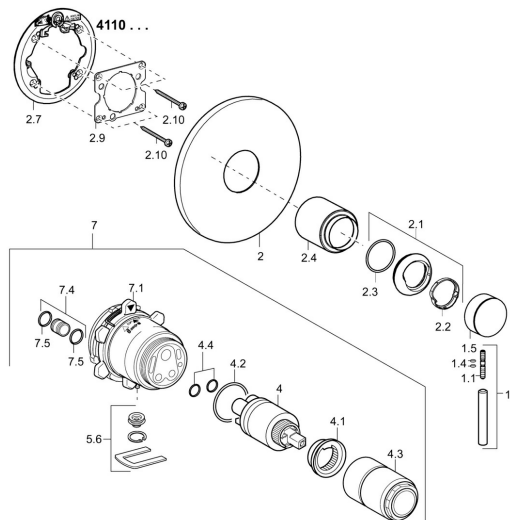

## Náhradní díly

### SP41109583

	Název	Kód
1	Páka, L=50, M5 IG	59913335
1.1	Šroub, M5x35	59913299
1.4	O-kroužek, d 3x1.5	59913100
1.5	Víko Chrom	59913332
2	Kryt příruby, d 170 mm Chrom <b>Ukončeno</b>	59914005
2.1	Krytka Chrom	59913364
2.2	Kroužek	59913363
2.3	O-kroužek, d 38x2	59913212
2.4	Růžice Chrom	59913375
2.7	Upevňovací destička <b>Ukončeno</b>	59913374
2.9	Upevňovací deska	59913034
2.10	Šroub, M4.5x80	59912890
4	Kartuše, 3.5 Classic	59913075
4	Kartuše, 3.5 Eco	59912324
4.1	Temperature adjustment limiter	59912325
4.2	O-kroužek, d 28.24x2.62 <b>Ukončeno</b>	59912590
4.3	Šroub rukáv, M38x1	59912115
4.4	O-kroužek, d 10.10x1.60 <b>Ukončeno</b>	59905072
5.6	Plug	59912981
7	Funkční jednotka, 3.5, (2011-) <b>Ukončeno</b>	59913376
7	Funkční jednotka, H/C reversed	59912978
7.1	Blind nut	59912984
7.4	Připojovací šroubení, (2014-)	59913885
7.5	O-kroužek, d 14x2	59912982
N.I.	Nástavec-sada, 20 mm	59912754