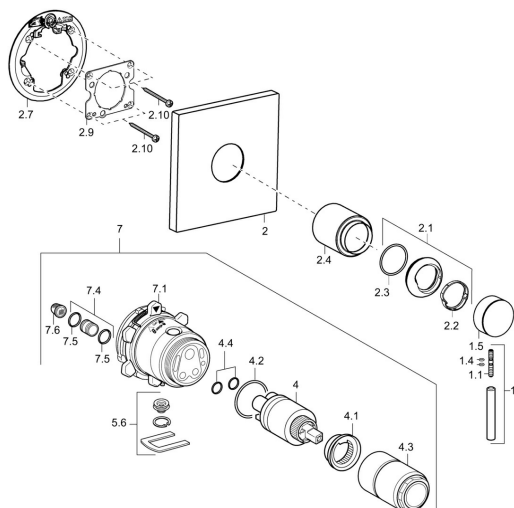

## Náhradné diely

### SP41109573

	Názov	Kód
1	Ovládacia rukoväť, L=50, M5 IG	59913335
1.1	Skrutka, M5x35	59913299
1.4	O-krúžok, d 3x1.5	59913100
1.5	Klobúk,krytka Čierna <b>Ukončené</b>	59913333
1.5	Klobúk,krytka Chróm	59913332
1.5	Klobúk,krytka Biela <b>Ukončené</b>	59913334
2	Krycí diel, 150x150 Chróm <b>Ukončené</b>	59913373
2.1	Krytka Chróm	59913364
2.2	Trecí krúžok	59913363
2.3	O-krúžok, d 38x2	59913212
2.4	Ružice Chróm	59913375
2.7	Podložka <b>Ukončené</b>	59913374
2.9	[SK1669]	59913034
2.10	Skrutka, M4.5x80	59912890
4	Kartuš, 3.5 Classic	59913075
4	Kartuš, 3.5 Eco	59912324
4.1	Temperature adjustment limiter	59912325
4.2	O-krúžok, d 28.24x2.62 <b>Ukončené</b>	59912590
4.3	Skrutka rukáv, M38x1	59912115
4.4	O-krúžok, d 10.10x1.60 <b>Ukončené</b>	59905072
5.6	[SK509]	59912981
7	Funkčná jednotka, H/C reversed	59912978
7	Funkčná jednotka, 3.5, (2011-) <b>Ukončené</b>	59913376
7.1	Blind nut	59912984
7.4	Pripojovacie šróbenie, (2014-)	59913885
7.5	O-krúžok, d 14x2	59912982
N.I.	Nadstavňný segment, 20 mm	59912754