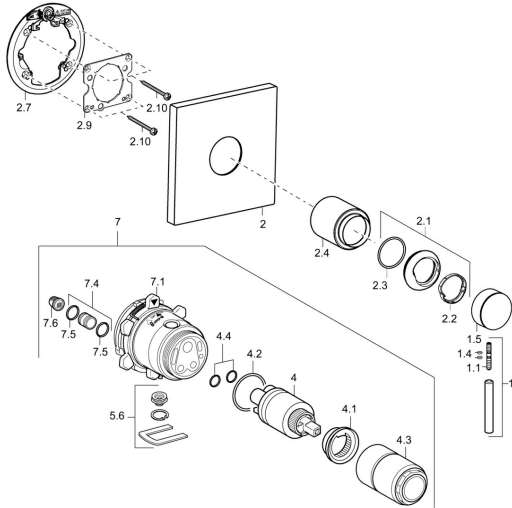

EAN: 4015474186262
static.hansa.com/41109578

Ersatzteile

SP41109573

	Name	Art.-Nr.
1	Hebel, L=50, M5 IG	59913335
1.1	Schraube, M5x35	59913299
1.4	O-Ring, d 3x1.5	59913100
1.5	Abdeckkappe Schwarz Ausgelaufen	59913333
1.5	Abdeckkappe Chrom	59913332
1.5	Abdeckkappe Weiss Ausgelaufen	59913334
2	Deckplatte, 150x150 Chrom Ausgelaufen	59913373
2.1	Abdeckkappe Chrom	59913364
2.2	Gleitring	59913363
2.3	O-Ring, d 38x2	59913212
2.4	Abdeckhülse Chrom	59913375
2.7	PVC-Befestigungsplatte Ausgelaufen	59913374
2.9	Befestigungsplatte	59913034
2.10	Schraube, M4.5x80	59912890
4	Kartusche, 3.5 Classic	59913075
4	Kartusche, 3.5 Eco	59912324
4.1	Temperatur-Anschlagring	59912325
4.2	O-Ring, d 28.24x2.62 Ausgelaufen	59912590
4.3	Schraubhülse, M38x1	59912115
4.4	O-Ring, d 10.10x1.60 Ausgelaufen	59905072
5.6	Blindstopfen	59912981
7	Funktionseinheit, H/C reversed	59912978
7	Funktionseinheit, 3.5, (2011-) Ausgelaufen	59913376
7.1	Überwurfmutter	59912984
7.4	Anschlussnippel, (2014-)	59913885
7.5	O-Ring, d 14x2	59912982
N.I.	Verlängerungssatz, 20 mm	59912754