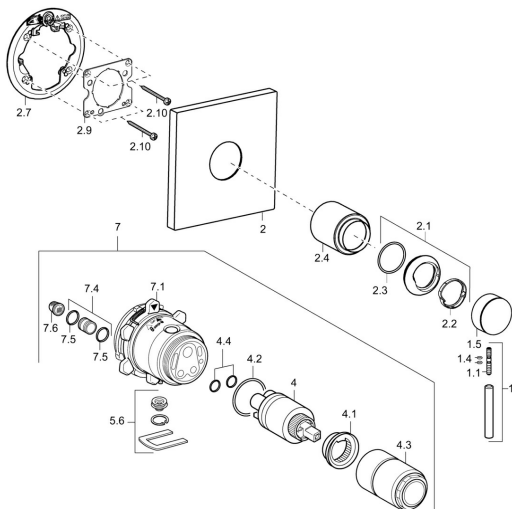

## Náhradní díly

### SP41109573

	Název	Kód
1	Páka, L=50, M5 IG	59913335
1.1	Šroub, M5x35	59913299
1.4	O-kroužek, d 3x1.5	59913100
1.5	Víko Černá <b>Ukončeno</b>	59913333
1.5	Víko Chrom	59913332
1.5	Víko Bílá <b>Ukončeno</b>	59913334
2	Krycí díl, 150x150 Chrom <b>Ukončeno</b>	59913373
2.1	Krytka Chrom	59913364
2.2	Kroužek	59913363
2.3	O-kroužek, d 38x2	59913212
2.4	Růžice Chrom	59913375
2.7	Upevňovací destička <b>Ukončeno</b>	59913374
2.9	Upevňovací deska	59913034
2.10	Šroub, M4,5x80	59912890
4	Kartuše, 3.5 Classic	59913075
4	Kartuše, 3.5 Eco	59912324
4.1	Temperature adjustment limiter	59912325
4.2	O-kroužek, d 28.24x2.62 <b>Ukončeno</b>	59912590
4.3	Šroub rukáv, M38x1	59912115
4.4	O-kroužek, d 10.10x1.60 <b>Ukončeno</b>	59905072
5.6	Plug	59912981
7	Funkční jednotka, H/C reversed	59912978
7	Funkční jednotka, 3.5, (2011-) <b>Ukončeno</b>	59913376
7.1	Blind nut	59912984
7.4	Připojovací šroubení, (2014-)	59913885
7.5	O-kroužek, d 14x2	59912982
N.I.	Nástavec-sada, 20 mm	59912754