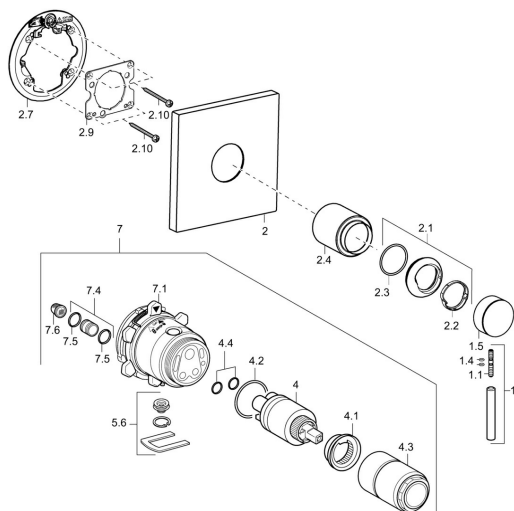

## Náhradné diely

### SP41109573

	Názov	Kód
1	Ovládacia rukoväť, L=50, M5 IG	59913335
1.1	Skrutka, M5x35	59913299
1.4	O-kružok, d 3x1.5	59913100
1.5	Klobúk,krytka Čierna <b>Ukončené</b>	59913333
1.5	Klobúk,krytka Chróm	59913332
1.5	Klobúk,krytka Biela <b>Ukončené</b>	59913334
2	Krycí diel, 150x150 Chróm <b>Ukončené</b>	59913373
2.1	Krytka Chróm	59913364
2.2	Trecí krúžok	59913363
2.3	O-kružok, d 38x2	59913212
2.4	Ružice Chróm	59913375
2.7	Podložka <b>Ukončené</b>	59913374
2.9	[SK1669]	59913034
2.10	Skrutka, M4.5x80	59912890
4	Kartuš, 3.5 Classic	59913075
4	Kartuš, 3.5 Eco	59912324
4.1	Temperature adjustment limiter	59912325
4.2	O-kružok, d 28.24x2.62 <b>Ukončené</b>	59912590
4.3	Skrutka rukáv, M38x1	59912115
4.4	O-kružok, d 10.10x1.60 <b>Ukončené</b>	59905072
5.6	Plug	59912981
7	Funkčná jednotka, H/C reversed	59912978
7	Funkčná jednotka, 3.5, (2011-) <b>Ukončené</b>	59913376
7.1	Blind nut	59912984
7.4	Pripojovacie šróbenie, (2014-)	59913885
7.5	O-kružok, d 14x2	59912982
N.I.	Nadstavňý segment, 20 mm	59912754