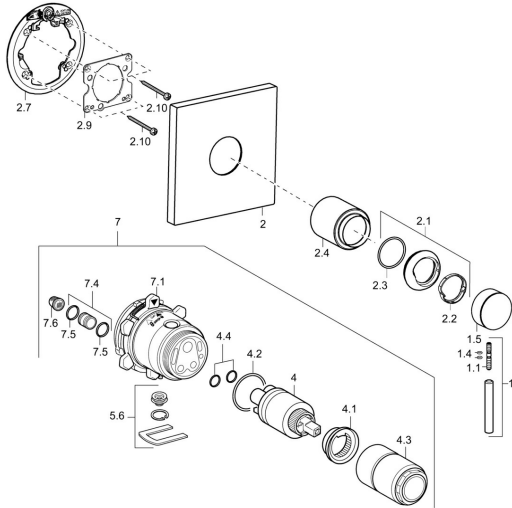

EAN: 4015474180406
static.hansa.com/41109577

Pièces de rechange

SP41109573

	Nom	Code
1	Levier, L=50, M5 IG	59913335
1.1	Vis, M5x35	59913299
1.4	Joint, d 3x1.5	59913100
1.5	Capuchon Noir Arrêté	59913333
1.5	Capuchon Chrome	59913332
1.5	Capuchon Blanc Arrêté	59913334
2	Rosaces, 150x150 Chrome Arrêté	59913373
2.1	Chape Chrome	59913364
2.2	Bague glissante	59913363
2.3	Joint, d 38x2	59913212
2.4	Rosace Chrome	59913375
2.7	Plaque de fixation Arrêté	59913374
2.9	Fixing plate	59913034
2.10	Vis, M4.5x80	59912890
4	Cartouche, 3.5 Classic	59913075
4	Cartouche, 3.5 Eco	59912324
4.1	Temperature adjustment limiter	59912325
4.2	Joint, d 28.24x2.62 Arrêté	59912590
4.3	Douille à vis, M38x1	59912115
4.4	Joint, d 10.10x1.60 Arrêté	59905072
5.6	Bouchon cache trou	59912981
7	Unité fonctionnelle, H/C reverséd	59912978
7	Unité fonctionnelle, 3.5, (2011-) Arrêté	59913376
7.1	Blind nut	59912984
7.4	Mamelon de raccordement, (2014-)	59913885
7.5	Joint, d 14x2	59912982
N.I.	Rallonge pour mitigeur encastrés, 20 mm	59912754