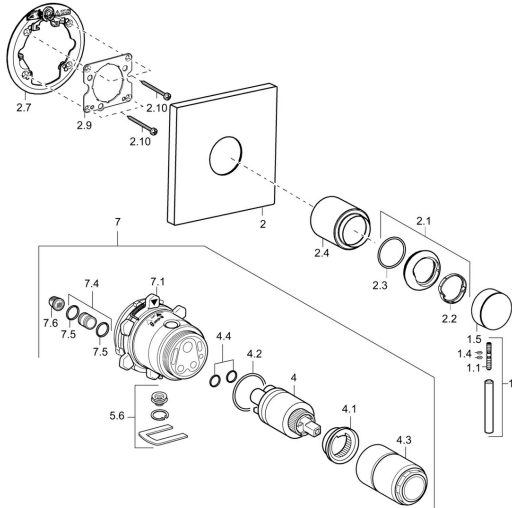

## Ersatzteile

### SP41109573

	Name	Art.-Nr.
1	Hebel, L=50, M5 IG	59913335
1.1	Schraube, M5x35	59913299
1.4	O-Ring, d 3x1.5	59913100
1.5	Abdeckkappe Schwarz <b>Ausgelaufen</b>	59913333
1.5	Abdeckkappe Chrom	59913332
1.5	Abdeckkappe Weiss <b>Ausgelaufen</b>	59913334
2	Deckplatte, 150x150 Chrom <b>Ausgelaufen</b>	59913373
2.1	Abdeckkappe Chrom	59913364
2.2	Gleitring	59913363
2.3	O-Ring, d 38x2	59913212
2.4	Abdeckhülse Chrom	59913375
2.7	PVC-Befestigungsplatte <b>Ausgelaufen</b>	59913374
2.9	Befestigungsplatte	59913034
2.10	Schraube, M4.5x80	59912890
4	Kartusche, 3.5 Classic	59913075
4	Kartusche, 3.5 Eco	59912324
4.1	Temperatur-Anschlagring	59912325
4.2	O-Ring, d 28.24x2.62 <b>Ausgelaufen</b>	59912590
4.3	Schraubhülse, M38x1	59912115
4.4	O-Ring, d 10.10x1.60 <b>Ausgelaufen</b>	59905072
5.6	Blindstopfen	59912981
7	Funktionseinheit, H/C reversed	59912978
7	Funktionseinheit, 3.5, (2011-) <b>Ausgelaufen</b>	59913376
7.1	Überwurfmutter	59912984
7.4	Anschlussnippel, (2014-)	59913885
7.5	O-Ring, d 14x2	59912982
N.I.	Verlängerungssatz, 20 mm	59912754