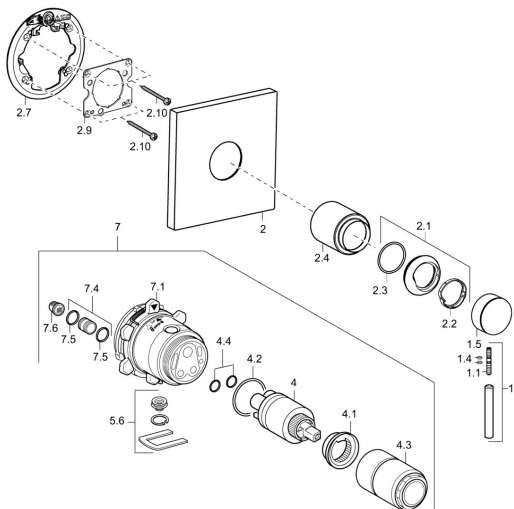

EAN: 4015474180406
static.hansa.com/41109577

Náhradní díly

SP41109573

	Název	Kód
1	Páka, L=50, M5 IG	59913335
1.1	Šroub, M5x35	59913299
1.4	O-kroužek, d 3x1.5	59913100
1.5	Víko Černá Ukončeno	59913333
1.5	Víko Chrom	59913332
1.5	Víko Bílá Ukončeno	59913334
2	Krycí díl, 150x150 Chrom Ukončeno	59913373
2.1	Krytka Chrom	59913364
2.2	Kroužek	59913363
2.3	O-kroužek, d 38x2	59913212
2.4	Růžice Chrom	59913375
2.7	Upevňovací destička Ukončeno	59913374
2.9	Upevňovací deska	59913034
2.10	Šroub, M4,5x80	59912890
4	Kartuše, 3,5 Classic	59913075
4	Kartuše, 3,5 Eco	59912324
4.1	Temperature adjustment limiter	59912325
4.2	O-kroužek, d 28.24x2.62 Ukončeno	59912590
4.3	Šroub rukáv, M38x1	59912115
4.4	O-kroužek, d 10.10x1.60 Ukončeno	59905072
5.6	Plug	59912981
7	Funkční jednotka, H/C reversed	59912978
7	Funkční jednotka, 3,5, (2011-) Ukončeno	59913376
7.1	Blind nut	59912984
7.4	Připojovací šroubení, (2014-)	59913885
7.5	O-kroužek, d 14x2	59912982
N.I.	Nástavec-sada, 20 mm	59912754