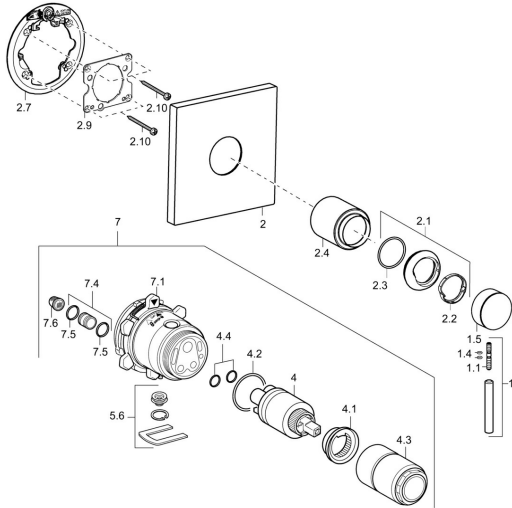

## Náhradné diely

### SP41109573

	Názov	Kód
1	Ovládacia rukoväť, L=50, M5 IG	59913335
1.1	Skrutka, M5x35	59913299
1.4	O-kružok, d 3x1.5	59913100
1.5	Klobúk,krytka Čierna <b>Ukončené</b>	59913333
1.5	Klobúk,krytka Chróm	59913332
1.5	Klobúk,krytka Biela <b>Ukončené</b>	59913334
2	Krycí diel, 150x150 Chróm <b>Ukončené</b>	59913373
2.1	Krytka Chróm	59913364
2.2	Trecí krúžok	59913363
2.3	O-kružok, d 38x2	59913212
2.4	Ružice Chróm	59913375
2.7	Podložka <b>Ukončené</b>	59913374
2.9	[SK1669]	59913034
2.10	Skrutka, M4.5x80	59912890
4	Kartuš, 3.5 Classic	59913075
4	Kartuš, 3.5 Eco	59912324
4.1	Temperature adjustment limiter	59912325
4.2	O-kružok, d 28.24x2.62 <b>Ukončené</b>	59912590
4.3	Skrutka rukáv, M38x1	59912115
4.4	O-kružok, d 10.10x1.60 <b>Ukončené</b>	59905072
5.6	[SK509]	59912981
7	Funkčná jednotka, H/C reversed	59912978
7	Funkčná jednotka, 3.5, (2011-) <b>Ukončené</b>	59913376
7.1	Blind nut	59912984
7.4	Pripojovacie šróbenie, (2014-)	59913885
7.5	O-kružok, d 14x2	59912982
N.I.	Nadstavňový segment, 20 mm	59912754