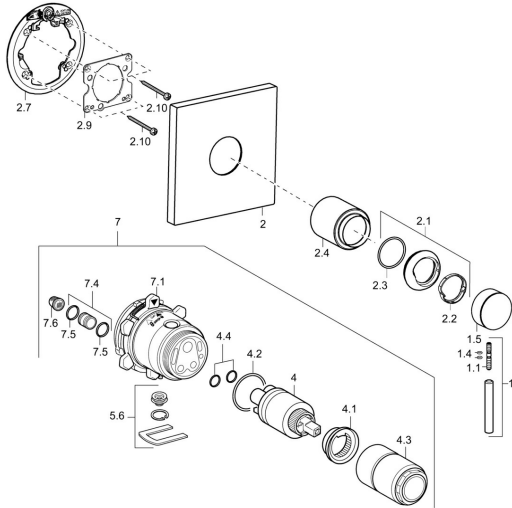

EAN: 4015474173514
static.hansa.com/41109573

Reserveonderdelen

SP41109573

	Naam	Code
1	Hendel, L=50, M5 IG	59913335
1.1	Schroef, M5x35	59913299
1.4	O-ring, d 3x1.5	59913100
1.5	Kap Zwart Stopgezet	59913333
1.5	Kap Chroom	59913332
1.5	Kap Wit Stopgezet	59913334
2	Afdekplaat, 150x150 Chroom Stopgezet	59913373
2.1	Kap Chroom	59913364
2.2	Glijring wit	59913363
2.3	O-ring, d 38x2	59913212
2.4	Rosassen Chroom	59913375
2.7	Verstevigingsplaat Stopgezet	59913374
2.9	Fixing plate	59913034
2.10	Schroef, M4,5x80	59912890
4	Binnenwerk, 3.5 Classic	59913075
4	Binnenwerk, 3.5 Eco	59912324
4.1	Temperature adjustment limiter	59912325
4.2	O-ring, d 28,24x2,62 Stopgezet	59912590
4.3	Schroef de mouw, M38x1	59912115
4.4	O-ring, d 10,10x1,60 Stopgezet	59905072
5.6	Plug	59912981
7	Functional unit, H/C reversed	59912978
7	Functional unit, 3.5, (2011-) Stopgezet	59913376
7.1	Blind nut	59912984
7.4	Aansluitnippel, (2014-)	59913885
7.5	O-ring, d 14x2	59912982
N.I.	Inbouwverlengstuk compleet, 20 mm	59912754