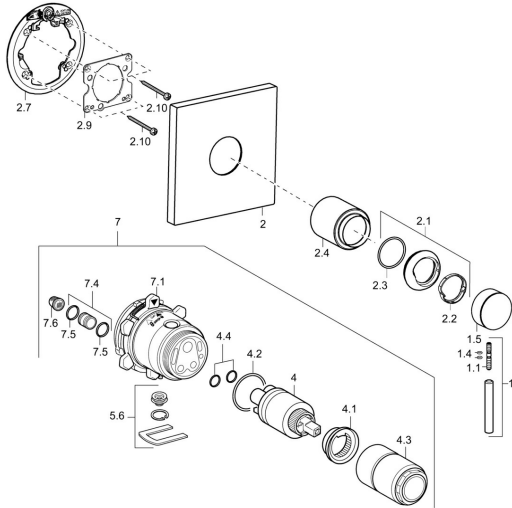

EAN: 4015474173514
static.hansa.com/41109573

Parti di ricambio

SP41109573

	Nome	Codice
1	Leva, L=50, M5 IG	59913335
1.1	Screw, M5x35	59913299
1.4	O-ring, d 3x1.5	59913100
1.5	Cappuccio Nero Fuori produzione	59913333
1.5	Cappuccio Cromo	59913332
1.5	Cappuccio Bianco Fuori produzione	59913334
2	Piastra, 150x150 Cromo Fuori produzione	59913373
2.1	Cappuccio Cromo	59913364
2.2	Anello glassato	59913363
2.3	O-ring, d 38x2	59913212
2.4	Rosetta Cromo	59913375
2.7	Base per fissaggio Fuori produzione	59913374
2.9	Fixing plate	59913034
2.10	Screw, M4,5x80	59912890
4	Cartuccia, 3.5 Classic	59913075
4	Cartuccia, 3.5 Eco	59912324
4.1	Temperature adjustment limiter	59912325
4.2	O-ring, d 28,24x2,62 Fuori produzione	59912590
4.3	Manicotto filettato, M38x1	59912115
4.4	O-ring, d 10,10x1,60 Fuori produzione	59905072
5.6	Tappo	59912981
7	Unità funzionale, H/C reversed	59912978
7	Unità funzionale, 3,5, (2011-) Fuori produzione	59913376
7.1	Blind nut	59912984
7.4	Niplo di collegamento, (2014-)	59913885
7.5	O-ring, d 14x2	59912982
N.I.	Prolunga, 20 mm	59912754