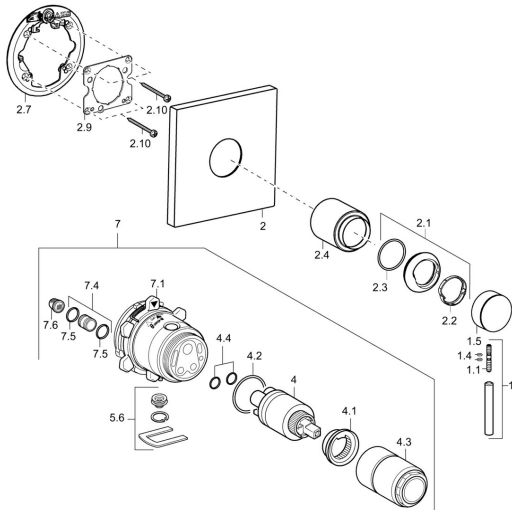

## Pièces de rechange

### SP41109573

	Nom	Code
1	Levier, L=50, M5 IG	59913335
1.1	Vis, M5x35	59913299
1.4	Joint, d 3x1.5	59913100
1.5	Capuchon Noir <b>Arrêté</b>	59913333
1.5	Capuchon Chrome	59913332
1.5	Capuchon Blanc <b>Arrêté</b>	59913334
2	Rosaces, 150x150 Chrome <b>Arrêté</b>	59913373
2.1	Chape Chrome	59913364
2.2	Bague glissante	59913363
2.3	Joint, d 38x2	59913212
2.4	Rosace Chrome	59913375
2.7	Plaque de fixation <b>Arrêté</b>	59913374
2.9	Fixing plate	59913034
2.10	Vis, M4.5x80	59912890
4	Cartouche, 3.5 Classic	59913075
4	Cartouche, 3.5 Eco	59912324
4.1	Temperature adjustment limiter	59912325
4.2	Joint, d 28.24x2.62 <b>Arrêté</b>	59912590
4.3	Douille à vis, M38x1	59912115
4.4	Joint, d 10.10x1.60 <b>Arrêté</b>	59905072
5.6	Bouchon cache trou	59912981
7	Unité fonctionnelle, H/C reversé	59912978
7	Unité fonctionnelle, 3.5, (2011-) <b>Arrêté</b>	59913376
7.1	Blind nut	59912984
7.4	Mamelon de raccordement, (2014-)	59913885
7.5	Joint, d 14x2	59912982
N.I.	Rallonge pour mitigeur encastrés, 20 mm	59912754