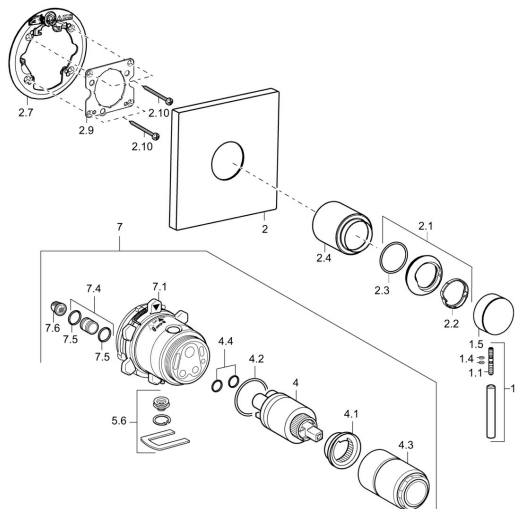

EAN: 4015474173514
static.hansa.com/41109573

Náhradní díly

SP41109573

	Název	Kód
1	Páka, L=50, M5 IG	59913335
1.1	Šroub, M5x35	59913299
1.4	O-kroužek, d 3x1.5	59913100
1.5	Víko Černá Ukončeno	59913333
1.5	Víko Chrom	59913332
1.5	Víko Bílá Ukončeno	59913334
2	Krycí díl, 150x150 Chrom Ukončeno	59913373
2.1	Krytka Chrom	59913364
2.2	Kroužek	59913363
2.3	O-kroužek, d 38x2	59913212
2.4	Růžice Chrom	59913375
2.7	Upevňovací destička Ukončeno	59913374
2.9	Upevňovací deska	59913034
2.10	Šroub, M4,5x80	59912890
4	Kartuše, 3.5 Classic	59913075
4	Kartuše, 3.5 Eco	59912324
4.1	Temperature adjustment limiter	59912325
4.2	O-kroužek, d 28.24x2.62 Ukončeno	59912590
4.3	Šroub rukáv, M38x1	59912115
4.4	O-kroužek, d 10.10x1.60 Ukončeno	59905072
5.6	Plug	59912981
7	Funkční jednotka, H/C reversed	59912978
7	Funkční jednotka, 3.5, (2011-) Ukončeno	59913376
7.1	Blind nut	59912984
7.4	Připojovací šroubení, (2014-)	59913885
7.5	O-kroužek, d 14x2	59912982
N.I.	Nástavec-sada, 20 mm	59912754