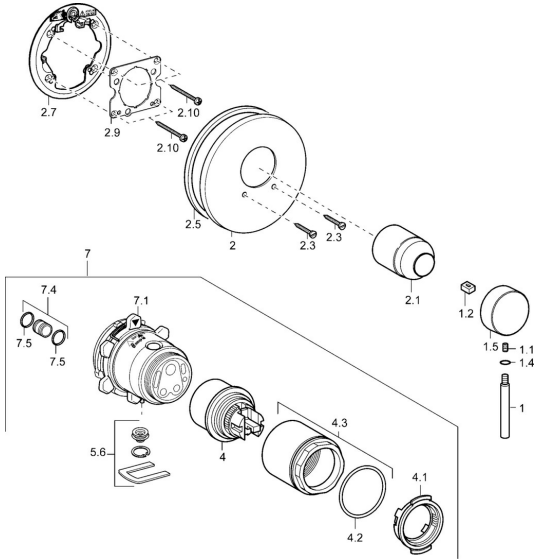

EAN: 4015474146860
static.hansa.com/41109541

Náhradné diely

SP41109041

	Názov	Kód
1	Ovládacia rukoväť, 80 mm Chróm Ukončené	59912122
1.1	Skrutka, M5x8, SW2,5	59904755
1.2	Klzné puzdro	59904778
1.4	O-krúžok, d 6x1	59912136
1.5	Krytka Chróm Ukončené	59912143
2	Kryt príruby, d 135 / d 56 mm Chróm Ukončené	59912882
2	Kryt príruby, d 56 mm	59913078
2	Kryt príruby, d 170/56 mm Chróm Ukončené	59912928
2.1	Krytka Chróm	59904820
2.3	Skrutka, M5x25 Chróm	59912881
2.5	Gumové tesnenie	59913045
2.7	Fixing part	59912888
2.9	[SK1669]	59913034
2.10	Skrutka, M4.5x80	59912890
4	Kartuš, 4,8 eco	59904601
4.1	Hot water limiter	59904759
4.2	O-krúžok, 50.52x1.78	59906841
4.3	Očné skrutka, M50x1, SW45	59912980
5.6	Plug	59912981
7	Funkčná jednotka Ukončené	59912907
7	Podom. teleso pre sprchovú batériu Ukončené	59912897
7.1	Blind nut	59912984
7.4	Pripojovacie šróbenie, (2014-)	59913885
7.5	O-krúžok, d 14x2	59912982
N.I.	Nadstavňový segment, 20 mm	59912754