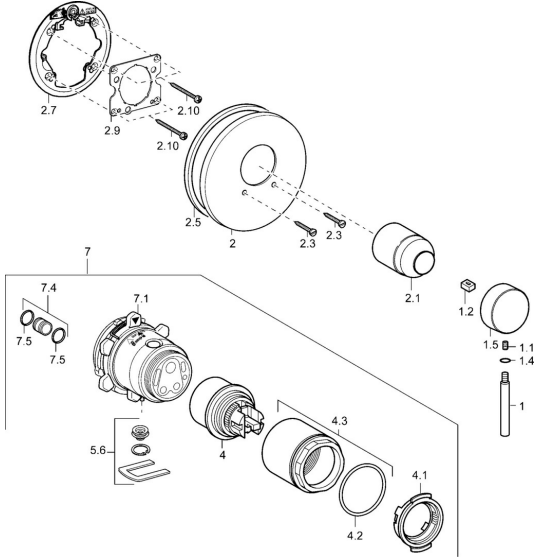

EAN: 4015474146860
static.hansa.com/41109541

Reserveonderdelen

SP41109041

	Naam	Code
1	Hendel, 80 mm Chromom Stopgezet	59912122
1.1	Schroef, M5x8, SW2.5	59904755
1.2	Joint klassiek uitloop	59904778
1.4	O-ring, d 6x1	59912136
1.5	Kap Chromom Stopgezet	59912143
2	Afdekplaat, d 135 / d 56 mm Chromom Stopgezet	59912882
2	Afdekplaat, d 56 mm	59913078
2	Afdekplaat, d 170/56 mm Chromom Stopgezet	59912928
2.1	Kap Chromom	59904820
2.3	Schroef, M5x25 Chromom	59912881
2.5	Rubberen pakking	59913045
2.7	Fixing part	59912888
2.9	Fixing plate	59913034
2.10	Schroef, M4,5x80	59912890
4	Binnenwerk, 4,8 eco	59904601
4.1	Hot water limiter	59904759
4.2	O-ring, 50,52x1,78	59906841
4.3	Schroefoog, M50x1, SW45	59912980
5.6	Plug	59912981
7	Functional unit Stopgezet	59912907
7	Inbouwset voor douche Stopgezet	59912897
7.1	Blind nut	59912984
7.4	Aansluitnippel, (2014-)	59913885
7.5	O-ring, d 14x2	59912982
N.I.	Inbouwverlengstuk compleet, 20 mm	59912754