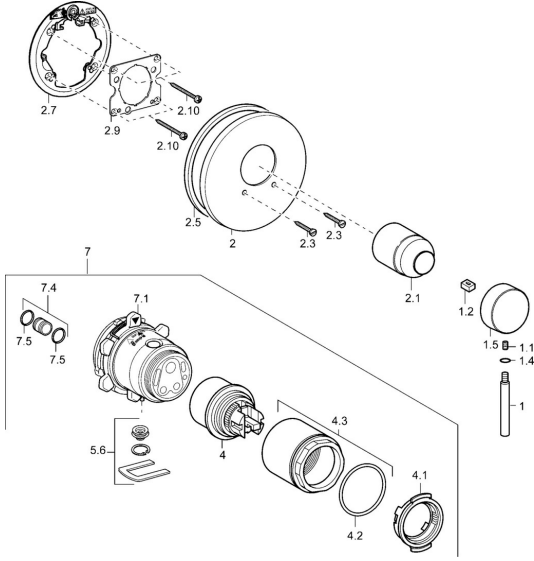

EAN: 4015474146860
static.hansa.com/41109541

Náhradní díly

SP41109041

	Název	Kód
1	Páka, 80 mm Chrom Ukončeno	59912122
1.1	Šroub, M5x8, SW2.5	59904755
1.2	Kluzné pouzdro (osazené)	59904778
1.4	O-kroužek, d 6x1	59912136
1.5	Krytka Chrom Ukončeno	59912143
2	Kryt příruby, d 135 / d 56 mm Chrom Ukončeno	59912882
2	Kryt příruby, d 56 mm	59913078
2	Kryt příruby, d 170/56 mm Chrom Ukončeno	59912928
2.1	Krytka Chrom	59904820
2.3	Šroub, M5x25 Chrom	59912881
2.5	Gumové těsnění	59913045
2.7	Upevňovací část	59912888
2.9	Upevňovací deska	59913034
2.10	Šroub, M4,5x80	59912890
4	Kartuše, 4,8 eco	59904601
4.1	Hot water limiter	59904759
4.2	O-kroužek, 50.52x1.78	59906841
4.3	Oční šroub, M50x1, SW45	59912980
5.6	Plug	59912981
7	Funkční jednotka Ukončeno	59912907
7	Podomítkové těleso sprchové baterie Ukončeno	59912897
7.1	Blind nut	59912984
7.4	Připojovací šroubení, (2014-)	59913885
7.5	O-kroužek, d 14x2	59912982
N.I.	Nástavec-sada, 20 mm	59912754