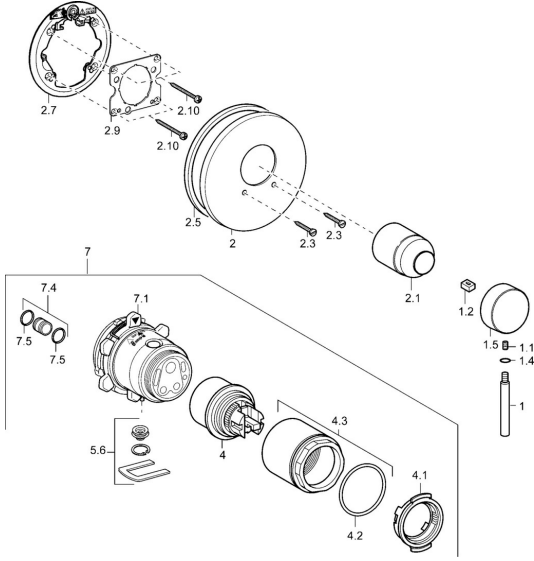

EAN: 4015474111707
static.hansa.com/41109041

Reserveonderdelen

SP41109041

	Naam	Code
1	Hendel, 80 mm Chromom Stopgezet	59912122
1.1	Schroef, M5x8, SW2.5	59904755
1.2	Joint klassiek uitloop	59904778
1.4	O-ring, d 6x1	59912136
1.5	Kap Chromom Stopgezet	59912143
2	Afdekplaat, d 135 / d 56 mm Chromom Stopgezet	59912882
2	Afdekplaat, d 56 mm	59913078
2	Afdekplaat, d 170/56 mm Chromom Stopgezet	59912928
2.1	Kap Chromom	59904820
2.3	Schroef, M5x25 Chromom	59912881
2.5	Rubberen pakking	59913045
2.7	Fixing part	59912888
2.9	Fixing plate	59913034
2.10	Schroef, M4,5x80	59912890
4	Binnenwerk, 4,8 eco	59904601
4.1	Hot water limiter	59904759
4.2	O-ring, 50,52x1,78	59906841
4.3	Schroefoog, M50x1, SW45	59912980
5.6	Plug	59912981
7	Functional unit Stopgezet	59912907
7	Inbouwset voor douche Stopgezet	59912897
7.1	Blind nut	59912984
7.4	Aansluitnippel, (2014-)	59913885
7.5	O-ring, d 14x2	59912982
N.I.	Inbouwverlengstuk compleet, 20 mm	59912754