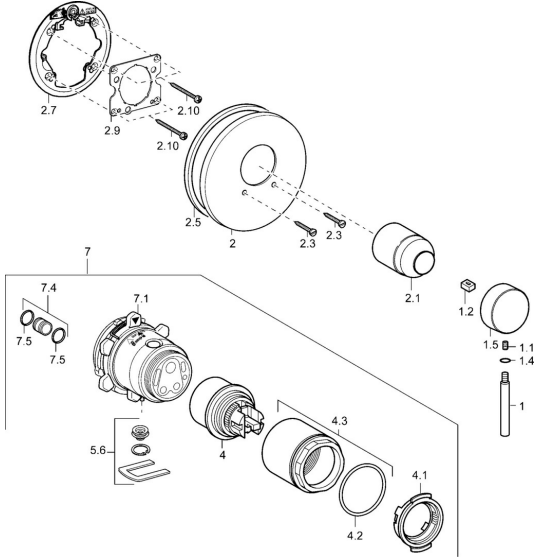

EAN: 4015474111707
static.hansa.com/41109041

Ersatzteile

SP41109041

	Name	Art.-Nr.
1	Hebel, 80 mm Chrom Ausgelaufen	59912122
1.1	Schraube, M5x8, SW2.5	59904755
1.2	Kunststoffadapter	59904778
1.4	O-Ring, d 6x1	59912136
1.5	Abdeckkappe Chrom Ausgelaufen	59912143
2	Rosette, d 135 / d 56 mm Chrom Ausgelaufen	59912882
2	Rosette, d 56 mm	59913078
2	Rosette, d 170/56 mm Chrom Ausgelaufen	59912928
2.1	Abdeckkappe Chrom	59904820
2.3	Schraube, M5x25 Chrom	59912881
2.5	Gummidichtung	59913045
2.7	Befestigungsteil	59912888
2.9	Befestigungsplatte	59913034
2.10	Schraube, M4.5x80	59912890
4	Kartusche, 4.8 eco	59904601
4.1	Warmwasser Begrenzer	59904759
4.2	O-Ring, 50.52x1.78	59906841
4.3	Ringschraube, M50x1, SW45	59912980
5.6	Blindstopfen	59912981
7	Funktionseinheit Ausgelaufen	59912907
7	UP-Rohbauset Brausearmatur Ausgelaufen	59912897
7.1	Überwurfmutter	59912984
7.4	Anschlussnippel, (2014-)	59913885
7.5	O-Ring, d 14x2	59912982
N.I.	Verlängerungssatz, 20 mm	59912754