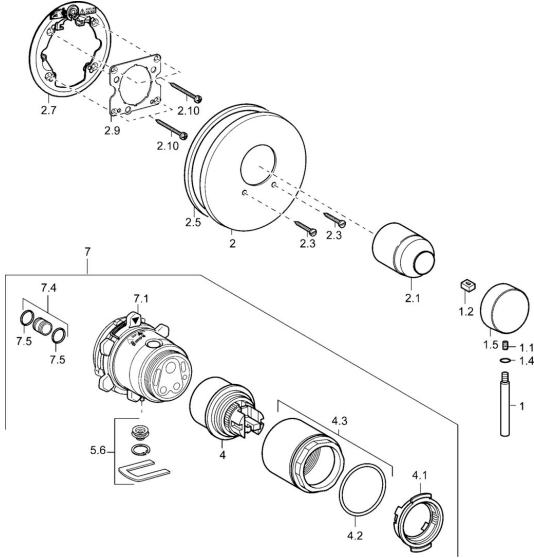

## Náhradní díly

### SP41109041

	Název	Kód
1	Páka, 80 mm Chrom <b>Ukončeno</b>	59912122
1.1	Šroub, M5x8, SW2.5	59904755
1.2	Kluzné pouzdro (osazené)	59904778
1.4	O-kroužek, d 6x1	59912136
1.5	Krytka Chrom <b>Ukončeno</b>	59912143
2	Kryt příruby, d 135 / d 56 mm Chrom <b>Ukončeno</b>	59912882
2	Kryt příruby, d 56 mm	59913078
2	Kryt příruby, d 170/56 mm Chrom <b>Ukončeno</b>	59912928
2.1	Krytka Chrom	59904820
2.3	Šroub, M5x25 Chrom	59912881
2.5	Gumové těsnění	59913045
2.7	Upevňovací část	59912888
2.9	Upevňovací deska	59913034
2.10	Šroub, M4,5x80	59912890
4	Kartuše, 4,8 eco	59904601
4.1	Hot water limiter	59904759
4.2	O-kroužek, 50.52x1.78	59906841
4.3	Oční šroub, M50x1, SW45	59912980
5.6	Plug	59912981
7	Funkční jednotka <b>Ukončeno</b>	59912907
7	Podomítkové těleso sprchové baterie <b>Ukončeno</b>	59912897
7.1	Blind nut	59912984
7.4	Připojovací šroubení, (2014-)	59913885
7.5	O-kroužek, d 14x2	59912982
N.I.	Nástavec-sada, 20 mm	59912754