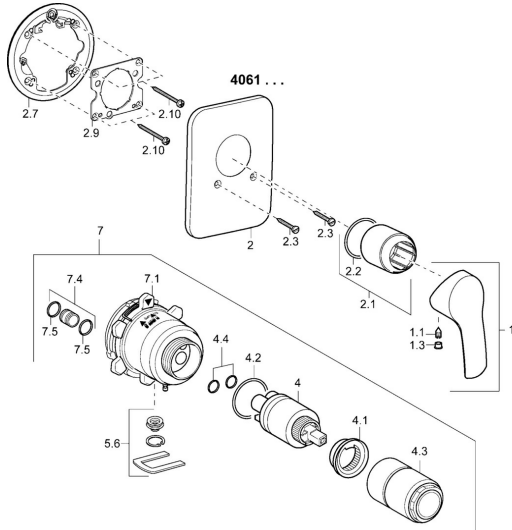

EAN: 4015474160460
static.hansa.com/40619073

Reserveonderdelen

SP40619073

	Naam	Code
1	Hendel Chroom	59914417
1.1	Schroef, M5x8, SW2,5	59904755
1.3	Sierdop Grijs	59912112
2	Afdekplaat Chroom Stopgezet	59912933
2.1	Rosassen Chroom	59912511
2.2	O-ring, 41x3	59913215
2.3	Schroef, M5x25 Chroom	59912881
2.7	Verstevigingsplaat Chroom Stopgezet	59913047
2.9	Fixing plate	59913034
2.10	Schroef, M4,5x80	59912890
4	Binnenwerk, 3,5 Classic	59913075
4	Binnenwerk, 3,5 Eco	59912324
4.1	Temperature adjustment limiter	59912325
4.2	O-ring, d 28,24x2,62 Stopgezet	59912590
4.3	Schroef de mouw, M38x1	59912115
4.4	O-ring, d 10,10x1,60 Stopgezet	59905072
5.6	Plug	59912981
7	Functional unit Stopgezet	59912936
7	Functional unit, H/C reversed	59912978
7.1	Blind nut	59912984
7.4	Aansluitnippel, (2014-)	59913885
7.5	O-ring, d 14x2	59912982
N.I.	Inbouwverlengstuk compleet, 20 mm	59912754