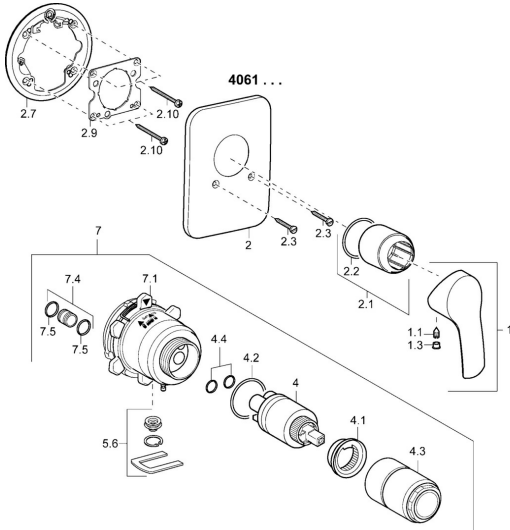

EAN: 4015474160460
static.hansa.com/40619073

Parti di ricambio

SP40619073

	Nome	Codice
1	Leva Cromo	59914417
1.1	Screw, M5x8, SW2.5	59904755
1.3	Tappo Grigio	59912112
2	Piastra Cromo Fuori produzione	59912933
2.1	Rosetta Cromo	59912511
2.2	O-ring, 41x3	59913215
2.3	Screw, M5x25 Cromo	59912881
2.7	Base per fissaggio Cromo Fuori produzione	59913047
2.9	Fixing plate	59913034
2.10	Screw, M4.5x80	59912890
4	Cartuccia, 3.5 Classic	59913075
4	Cartuccia, 3.5 Eco	59912324
4.1	Temperature adjustment limiter	59912325
4.2	O-ring, d 28.24x2.62 Fuori produzione	59912590
4.3	Manicotto filettato, M38x1	59912115
4.4	O-ring, d 10.10x1.60 Fuori produzione	59905072
5.6	Tappo	59912981
7	Unità funzionale Fuori produzione	59912936
7	Unità funzionale, H/C reversed	59912978
7.1	Blind nut	59912984
7.4	Nipplo di collegamento, (2014-)	59913885
7.5	O-ring, d 14x2	59912982
N.I.	Prolunga, 20 mm	59912754