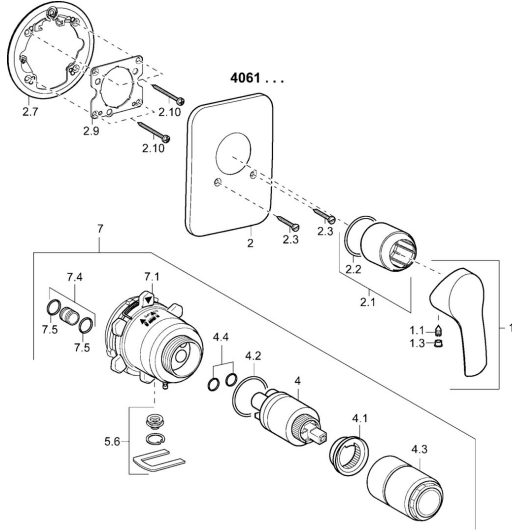

EAN: 4015474160460
static.hansa.com/40619073

Pièces de rechange

SP40619073

	Nom	Code
1	Levier Chrome	59914417
1.1	Vis, M5x8, SW2.5	59904755
1.3	Capuchon Gris	59912112
2	Rosaces Chrome Arrêté	59912933
2.1	Rosace Chrome	59912511
2.2	Joint, 41x3	59913215
2.3	Vis, M5x25 Chrome	59912881
2.7	Plaque de fixation Chrome Arrêté	59913047
2.9	Fixing plate	59913034
2.10	Vis, M4.5x80	59912890
4	Cartouche, 3.5 Classic	59913075
4	Cartouche, 3.5 Eco	59912324
4.1	Temperature adjustment limiter	59912325
4.2	Joint, d 28.24x2.62 Arrêté	59912590
4.3	Douille à vis, M38x1	59912115
4.4	Joint, d 10.10x1.60 Arrêté	59905072
5.6	Bouchon cache trou	59912981
7	Unité fonctionnelle Arrêté	59912936
7	Unité fonctionnelle, H/C reversed	59912978
7.1	Blind nut	59912984
7.4	Mamelon de raccordement, (2014-)	59913885
7.5	Joint, d 14x2	59912982
N.I.	Rallonge pour mitigeur encastrés, 20 mm	59912754