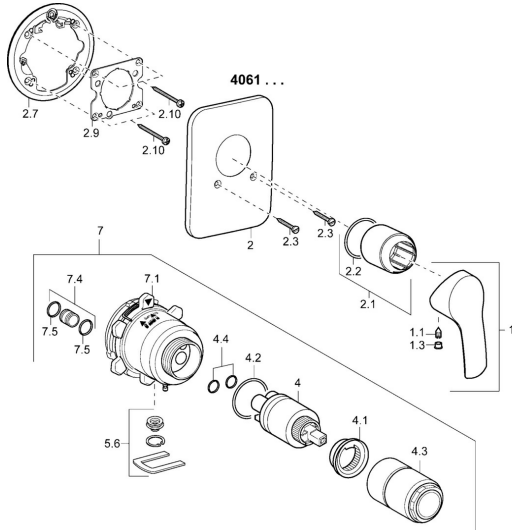

EAN: 4015474160460
static.hansa.com/40619073

Ersatzteile

SP40619073

	Name	Art.-Nr.
1	Hebel Chrom	59914417
1.1	Schraube, M5x8, SW2.5	59904755
1.3	Dekorkappe Grau	59912112
2	Rosette Chrom Ausgelaufen	59912933
2.1	Abdeckhülse Chrom	59912511
2.2	O-Ring, 41x3	59913215
2.3	Schraube, M5x25 Chrom	59912881
2.7	PVC-Befestigungsplatte Chrom Ausgelaufen	59913047
2.9	Befestigungsplatte	59913034
2.10	Schraube, M4.5x80	59912890
4	Kartusche, 3.5 Classic	59913075
4	Kartusche, 3.5 Eco	59912324
4.1	Temperatur-Anschlagring	59912325
4.2	O-Ring, d 28.24x2.62 Ausgelaufen	59912590
4.3	Schraubhülse, M38x1	59912115
4.4	O-Ring, d 10.10x1.60 Ausgelaufen	59905072
5.6	Blindstopfen	59912981
7	Funktionseinheit Ausgelaufen	59912936
7	Funktionseinheit, H/C reversed	59912978
7.1	Überwurfmutter	59912984
7.4	Anschlussnippel, (2014-)	59913885
7.5	O-Ring, d 14x2	59912982
N.I.	Verlängerungssatz, 20 mm	59912754