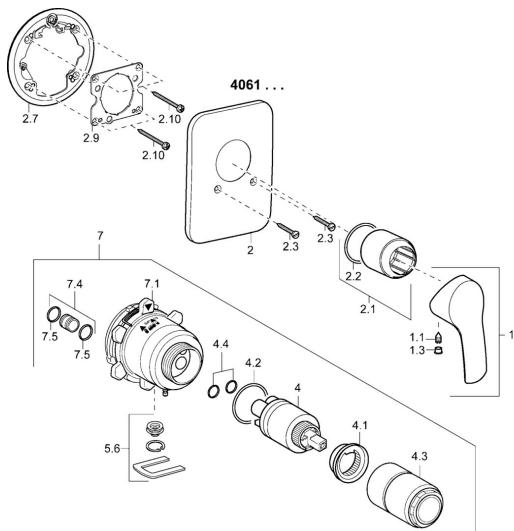

EAN: 4015474160460
static.hansa.com/40619073

Náhradní díly

SP40619073

	Název	Kód
1	Páka Chrom	59914417
1.1	Šroub, M5x8, SW2.5	59904755
1.3	Záslepka Šedá	59912112
2	Kryt příruby Chrom Ukončeno	59912933
2.1	Růžice Chrom	59912511
2.2	O-kroužek, 41x3	59913215
2.3	Šroub, M5x25 Chrom	59912881
2.7	Upevňovací destička Chrom Ukončeno	59913047
2.9	Upevňovací deska	59913034
2.10	Šroub, M4.5x80	59912890
4	Kartuše, 3.5 Classic	59913075
4	Kartuše, 3.5 Eco	59912324
4.1	Temperature adjustment limiter	59912325
4.2	O-kroužek, d 28.24x2.62 Ukončeno	59912590
4.3	Šroub rukáv, M38x1	59912115
4.4	O-kroužek, d 10.10x1.60 Ukončeno	59905072
5.6	Plug	59912981
7	Funkční jednotka Ukončeno	59912936
7	Funkční jednotka, H/C reversed	59912978
7.1	Blind nut	59912984
7.4	Připojovací šroubení, (2014-)	59913885
7.5	O-kroužek, d 14x2	59912982
N.I.	Nástavec-sada, 20 mm	59912754