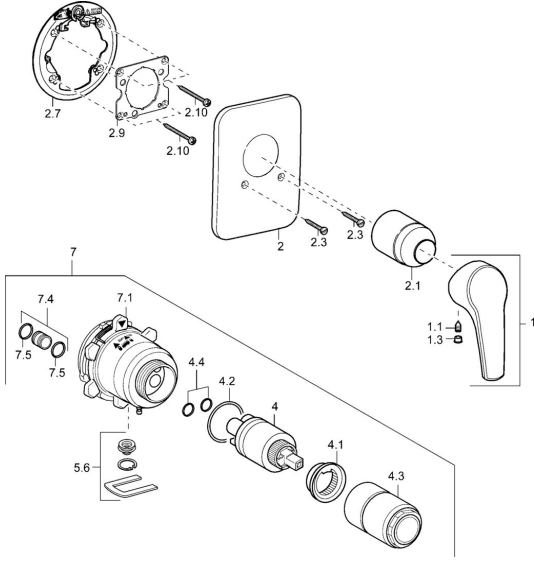

EAN: 4015474112315
static.hansa.com/40619043

Reserveonderdelen

SP40619043

	Naam	Code
1	Hendel Chroom Stopgezet	59951583
1.1	Schroef, M5x8, SW2.5	59904755
1.3	Plug, hot/cold	59906705
2	Afdekplaat Stopgezet	59912935
2.1	Rosassen Chroom	59912116
2.3	Schroef, M5x25 Chroom	59912881
2.7	Verstevigingsplaat, (-2011) Stopgezet	59913049
2.9	Fixing plate	59913034
2.10	Schroef, M4,5x80	59912890
4	Binnenwerk, 3,5 Eco	59912324
4.1	Temperature adjustment limiter	59912325
4.2	O-ring, d 28,24x2,62 Stopgezet	59912590
4.3	Schroef de mouw, M38x1	59912115
4.4	O-ring, d 10,10x1,60 Stopgezet	59905072
5.6	Plug	59912981
7	Functional unit, H/C reversed	59912978
7	Functional unit Stopgezet	59912936
7.1	Blind nut	59912984
7.4	Aansluitnippel, (2014-)	59913885
7.5	O-ring, d 14x2	59912982
N.I.	Inbouwverlengstuk compleet, 20 mm	59912754