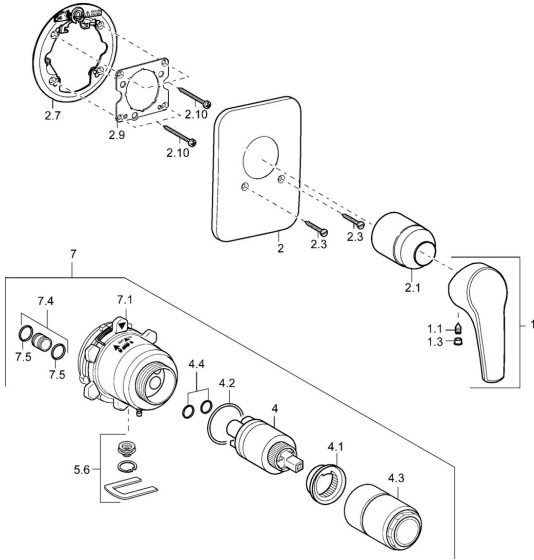

## Parti di ricambio

### SP40619043

	Nome	Codice
1	Leva Cromo <b>Fuori produzione</b>	59951583
1.1	Screw, M5x8, SW2.5	59904755
1.3	Tappo, hot/cold	59906705
2	Piastra <b>Fuori produzione</b>	59912935
2.1	Rosetta Cromo	59912116
2.3	Screw, M5x25 Cromo	59912881
2.7	Base per fissaggio, (-2011) <b>Fuori produzione</b>	59913049
2.9	Fixing plate	59913034
2.10	Screw, M4.5x80	59912890
4	Cartuccia, 3.5 Eco	59912324
4.1	Temperature adjustment limiter	59912325
4.2	O-ring, d 28.24x2.62 <b>Fuori produzione</b>	59912590
4.3	Manicotto filettato, M38x1	59912115
4.4	O-ring, d 10.10x1.60 <b>Fuori produzione</b>	59905072
5.6	Tappo	59912981
7	Unità funzionale, H/C reversed	59912978
7	Unità funzionale <b>Fuori produzione</b>	59912936
7.1	Blind nut	59912984
7.4	Nipplo di collegamento, (2014-)	59913885
7.5	O-ring, d 14x2	59912982
N.I.	Prolunga, 20 mm	59912754