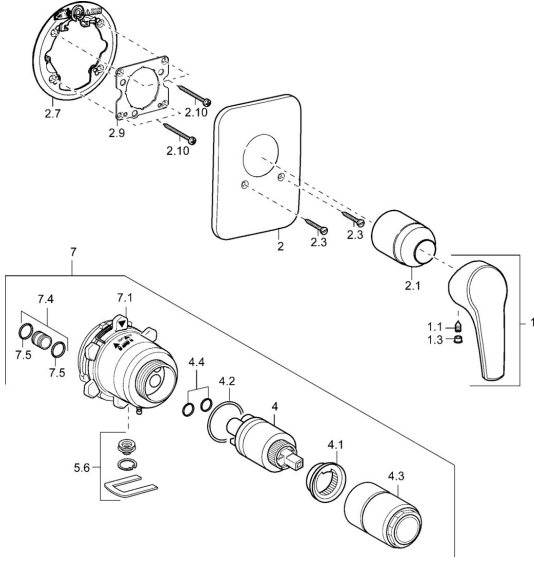

EAN: 4015474112315
static.hansa.com/40619043

Pièces de rechange

SP40619043

	Nom	Code
1	Levier Chrome Arrêté	59951583
1.1	Vis, M5x8, SW2.5	59904755
1.3	Bouchon cache trou, hot/cold	59906705
2	Rosaces Arrêté	59912935
2.1	Rosace Chrome	59912116
2.3	Vis, M5x25 Chrome	59912881
2.7	Plaque de fixation, (-2011) Arrêté	59913049
2.9	Fixing plate	59913034
2.10	Vis, M4,5x80	59912890
4	Cartouche, 3.5 Eco	59912324
4.1	Temperature adjustment limiter	59912325
4.2	Joint, d 28.24x2.62 Arrêté	59912590
4.3	Douille à vis, M38x1	59912115
4.4	Joint, d 10.10x1.60 Arrêté	59905072
5.6	Bouchon cache trou	59912981
7	Unité fonctionnelle, H/C reversed	59912978
7	Unité fonctionnelle Arrêté	59912936
7.1	Blind nut	59912984
7.4	Mamelon de raccordement, (2014-)	59913885
7.5	Joint, d 14x2	59912982
N.I.	Rallonge pour mitigeur encastrés, 20 mm	59912754